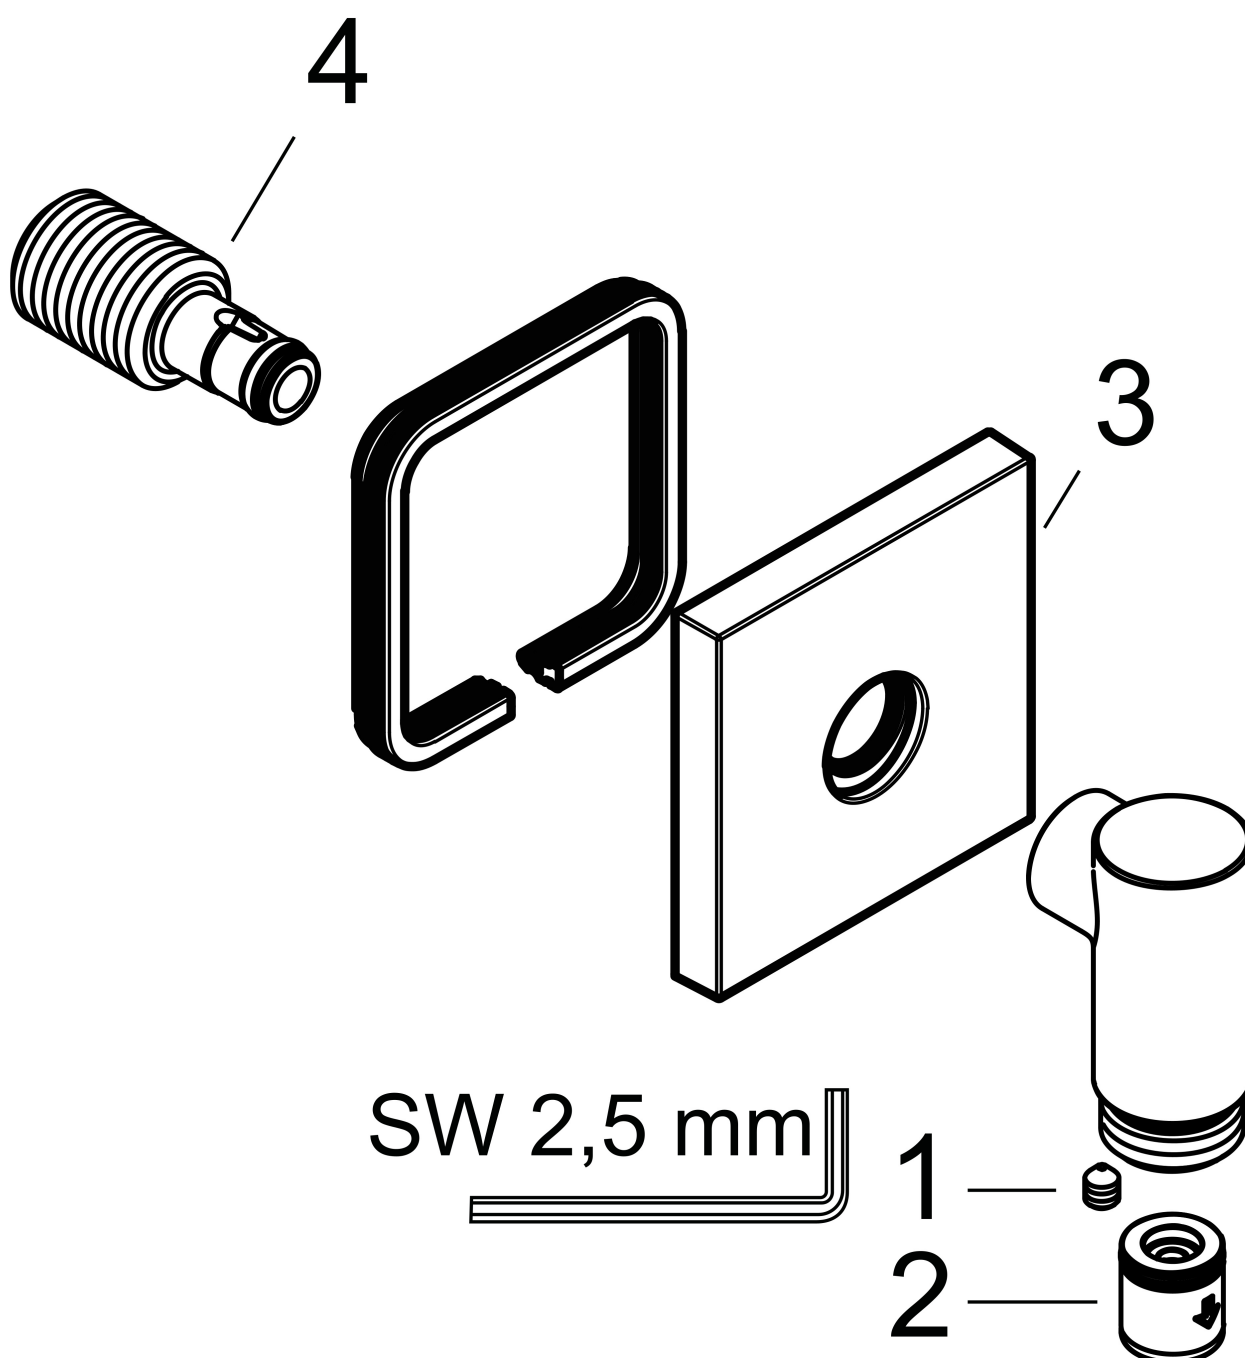

Merk	AXOR
Artikelnaam	AXOR Wall outlet Fine muuraansluitbochr square
Art.nr.	36738000
Oppervlakte	chrom
Netto prijs	62,40 EUR

Explosietekening voor bouwjaar: >04/25