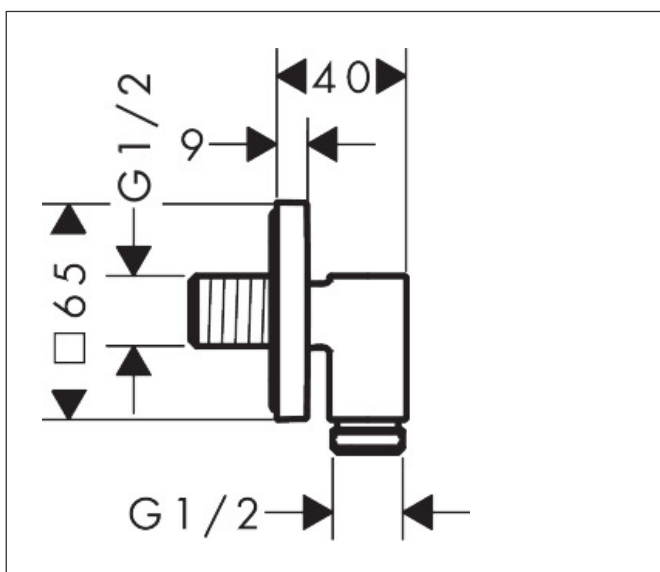

Merk	AXOR
Artikelnaam	<b>AXOR Wall outlet Fine</b> muuraansluitbochr square
Art.nr.	36738000
Oppervlakte	chrom
Netto prijs	62,40 EUR

## Kenmerken

- maximale doorstroomhoeveelheid bij 3 bar: 25 l/min
- metalen bevestigingshoek
- materiaal rozet: metaal
- terugslagklep
- aansluiting: G $\frac{1}{2}$

## Maat tekeningen

Merk	AXOR
Artikelnaam	<b>AXOR Wall outlet Fine</b> muuraansluitbochr square
Art.nr.	36738000
Oppervlakte	chrom
Netto prijs	62,40 EUR

## Onderdelen voor bouwjaar: >04/25

Pos	Beschrijving	Art.nr.	Prijs
1	inbusschroef M5x6	94810000	4,99
2	terugslagklepset DW 15	94074000	13,21