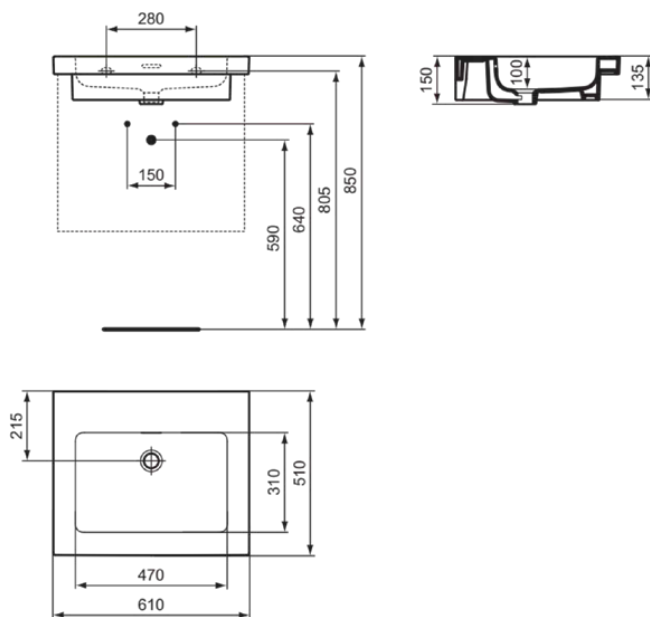

EXTRA

T436101

EXTRA | Vanity wastafel 610x510x150 mm in glanzend wit afwerking, zonder kraangat, met overloop

Afbeelding & technische tekening

Algemene informatie

Productcategorie:	Wastafels
Producttype:	Vanity wastafel
Merk:	Ideal Standard
Collectie:	EXTRA
Ontwerper:	Palomba Serafini Associati
Colour:	01 - Glanzend Wit
Afwerking van het oppervlak:	glanzend
Hoogte (mm):	150
Breedte (mm):	610
Lengte / sprong (mm):	510
Nettogewicht (kg):	18.90
EAN-code:	8014140482567

Productnormen & certificeringen

Normen:	EN 14688
Prestatieverklaring classificatie (DoP):	CL 25

Product specificaties

Kleurcode:	01
Kleuromschrijving:	glanzend wit
Geslepen onderzijde:	Nee
Model voor mindervaliden:	Nee
Met kettingoog:	Nee
Materiaal:	Keramisch
Materiaalkwaliteit:	Fine Fireclay
Aantal kraangaten per gebruiksplaats:	0
Aantal gebruiksplaatsen:	1
Overloop zichtbaar:	Ja
PVD technologie:	Nee
Afzetplateau:	Achterkant
Afwerking van het oppervlak:	glanzend
Type overloop:	Gleuf
Met rugwand:	Nee
Met afvoerplug:	Nee
Met overloop:	Ja
Met sifon:	Nee
Bevestigingswijze:	Wand