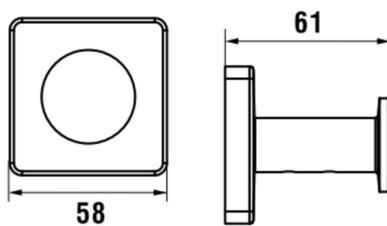

NIARA S

Crochet à serviette

DIMENSIONS

Longueur	58 mm
Largeur	61 mm
Hauteur	58 mm

COULEUR ET FINITION

■ 004 Chromé

Poids net / kg : 0,22

DESSINS TECHNIQUES