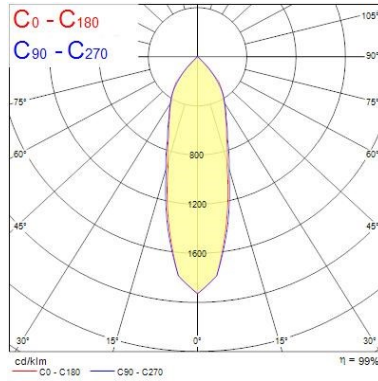

### Optical data

Fixture luminous flux (lm)	1950
Luminaire efficacy (lm/W)	98
Colour temperature (K)	4000
Colour Code	940
Light colour	Neutral White
CRI (Ra)	90
Colour Variation Initial (SDCM)	SDCM3
Photobiological Risk Group	RG1

## Start Spot Scoop

START SPOT SCOOP 1950LM 940 MB WHITE  
0060583

Packaging outer length / height (cm) 49.6

## PHOTOMETRY

0.5	0.28 0.28	E(0°) E(C90) E(C0)	15054 8765 6969
1.0	0.55 0.52	E(0°) E(C90) E(C0)	3764 1891 1717
1.5	0.83 0.78	E(0°) E(C90) E(C0)	1673 752 752
2.0	1.10 1.03	E(0°) E(C90) E(C0)	941 423 429
2.5	1.38 1.29	E(0°) E(C90) E(C0)	602 271 275
3.0	1.65 1.55	E(0°) E(C90) E(C0)	418 186 191

Distance [m]      Cone diameter [m]      Illuminance [lx]

— C0 - C180 (Half beam angle: 29.0°)  
— C90 - C270 (Half beam angle: 30.8°)