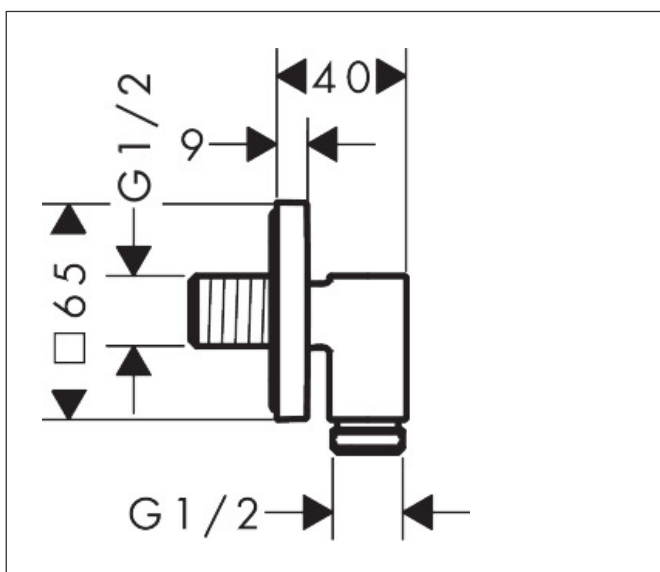

Merk	AXOR
Artikelnaam	AXOR Wall outlet Fine muuraansluitbochr square
Art.nr.	36738140
Oppervlakte	Brushed Bronze
Netto prijs	93,60 EUR

Product foto

Kenmerken

- maximale doorstroomhoeveelheid bij 3 bar: 25 l/min
- metalen bevestigingshoek
- materiaal rozet: metaal
- terugslagklep
- aansluiting: G $\frac{1}{2}$

Maat tekeningen

Merk	AXOR
Artikelnaam	AXOR Wall outlet Fine muuraansluitbochr square
Art.nr.	36738140
Oppervlakte	Brushed Bronze
Netto prijs	93,60 EUR

Explosietekening voor bouwjaar: >04/25

Merk AXOR
Artikelnaam **AXOR Wall outlet Fine** muuraansluitbochr square
Art.nr. 36738140
Oppervlakte Brushed Bronze
Netto prijs 93,60 EUR

Onderdelen voor bouwjaar: >04/25

Pos	Beschrijving	Art.nr.	Prijs
1	inbusschroef M5x6	94810000	4,99
2	terugslagklepset DW 15	94074000	13,21