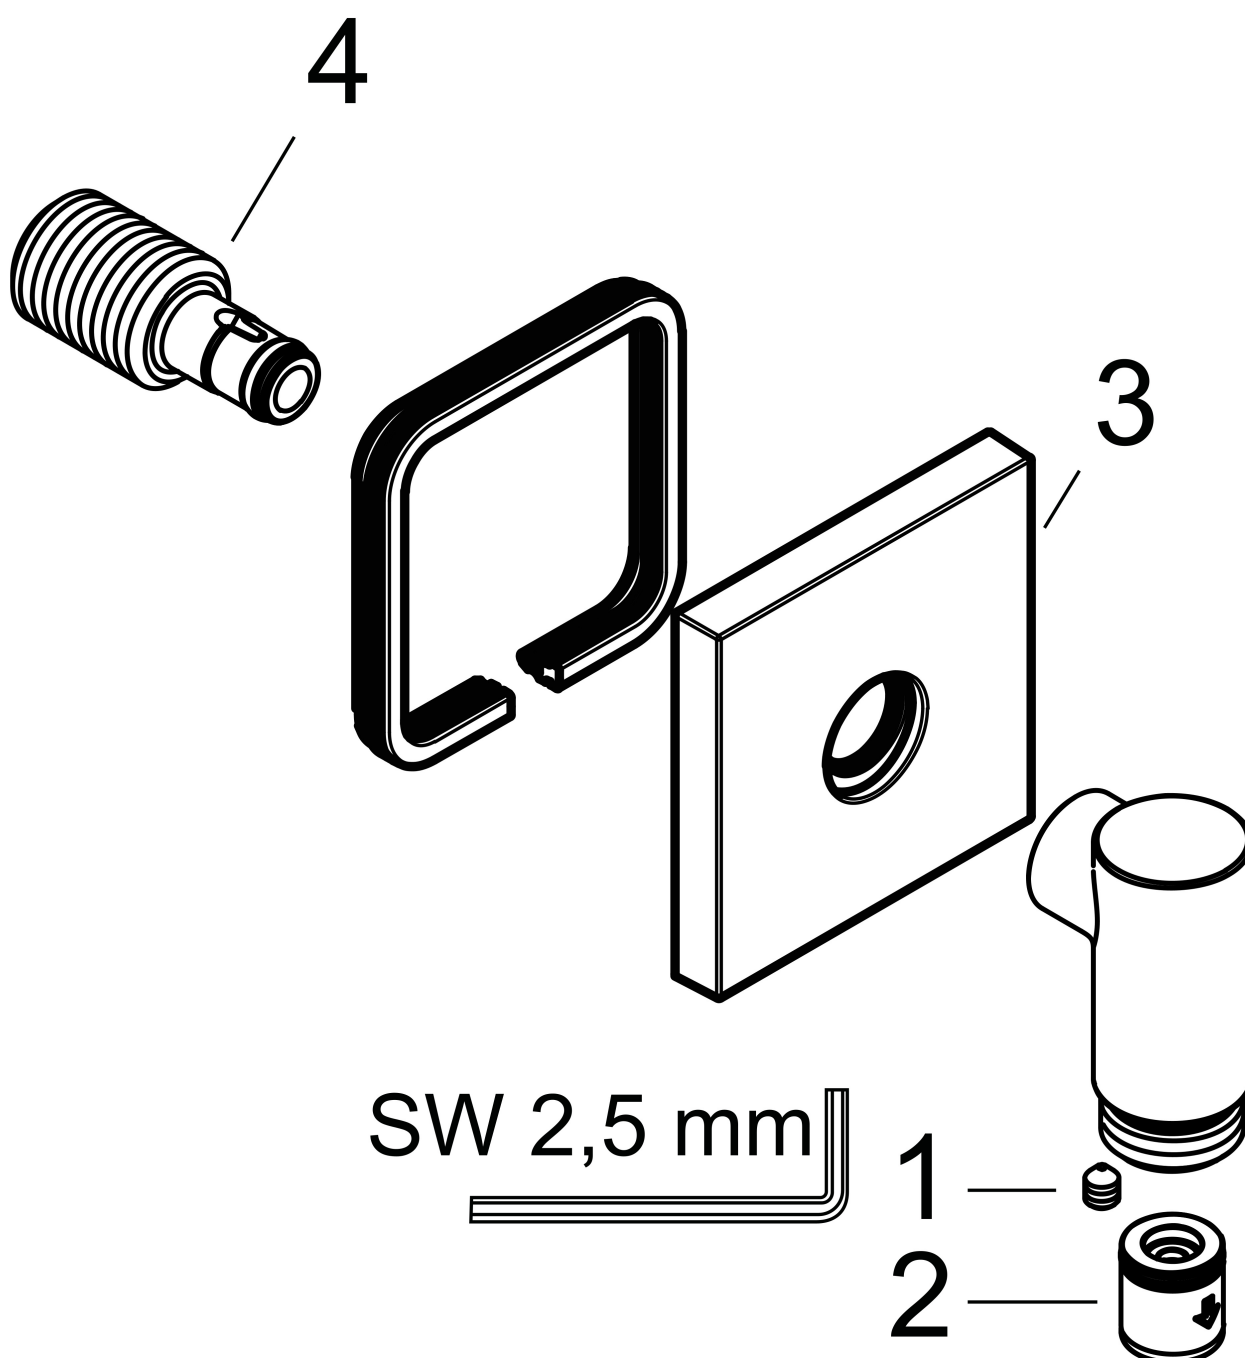

Merk	AXOR
Artikelnaam	AXOR Wall outlet Fine muuraansluitbochr square
Art.nr.	36738140
Oppervlakte	Brushed Bronze
Netto prijs	93,60 EUR

Product foto

Kenmerken

- maximale doorstroomhoeveelheid bij 3 bar: 25 l/min
- metalen bevestigingshoek
- materiaal rozet: metaal
- terugslagklep
- aansluiting: G $\frac{1}{2}$

Maat tekeningen

Merk	AXOR
Artikelnaam	AXOR Wall outlet Fine muuraansluitbochr square
Art.nr.	36738140
Oppervlakte	Brushed Bronze
Netto prijs	93,60 EUR

Explosietekening voor bouwjaar: >04/25

Merk AXOR
Artikelnaam **AXOR Wall outlet Fine** muuraansluitbochr square
Art.nr. 36738140
Oppervlakte Brushed Bronze
Netto prijs 93,60 EUR

Onderdelen voor bouwjaar: >04/25

Pos	Beschrijving	Art.nr.	Prijs
1	inbusschroef M5x6	94810000	4,99
2	terugslagklepset DW 15	94074000	13,21