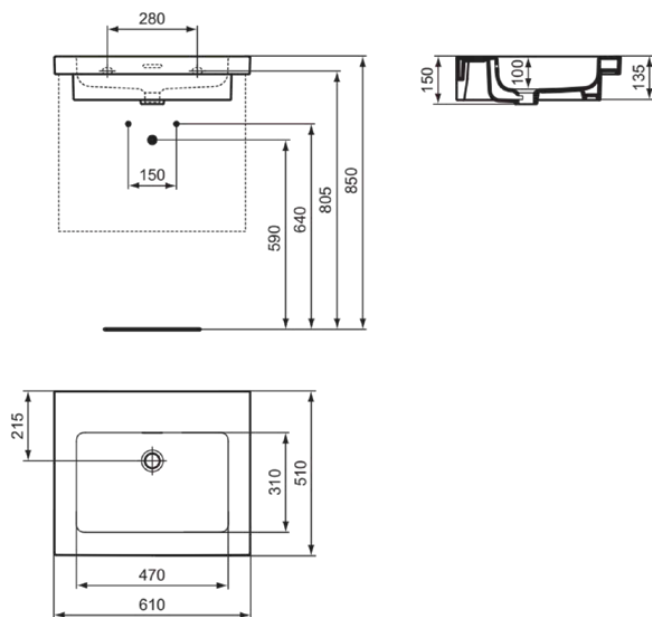

EXTRA

T4361MA

EXTRA | Vanity wastafel 610x510x150 mm in wit afwerking, zonder kraangat, met overloop | IdealPlus

Afbeelding & technische tekening

Algemene informatie

Productcategorie:	Wastafels
Producttype:	Vanity wastafel
Merk:	Ideal Standard
Collectie:	EXTRA
Ontwerper:	Palomba Serafini Associati
Colour:	MA - Wit
Afwerking van het oppervlak:	glanzend
Hoogte (mm):	150
Breedte (mm):	610
Lengte / sprong (mm):	510
Nettogewicht (kg):	18.90
EAN-code:	8014140487265

Kenmerken

IdealPlus

Productnormen & certificeringen

Normen:	EN 14688
Prestatieverklaring classificatie (DoP):	CL 25

Product specificaties

Kleurcode:	MA
Kleuromschrijving:	wit
IdealPlus technologie:	Ja
Geslepen onderzijde:	Nee
Model voor mindervaliden:	Nee
Met kettingoog:	Nee
Materiaal:	Keramisch
Materiaalkwaliteit:	Fine Fireclay
Aantal kraangaten per gebruiksplaats:	0
Aantal gebruiksplaatsen:	1
Overloop zichtbaar:	Ja
PVD technologie:	Nee
Afzetplateau:	Achterkant
Afwerking van het oppervlak:	glanzend
Type overloop:	Gleuf
Met rugwand:	Nee
Met afvoerplug:	Nee
Met overloop:	Ja
Met sifon:	Nee
Bevestigingswijze:	Wand