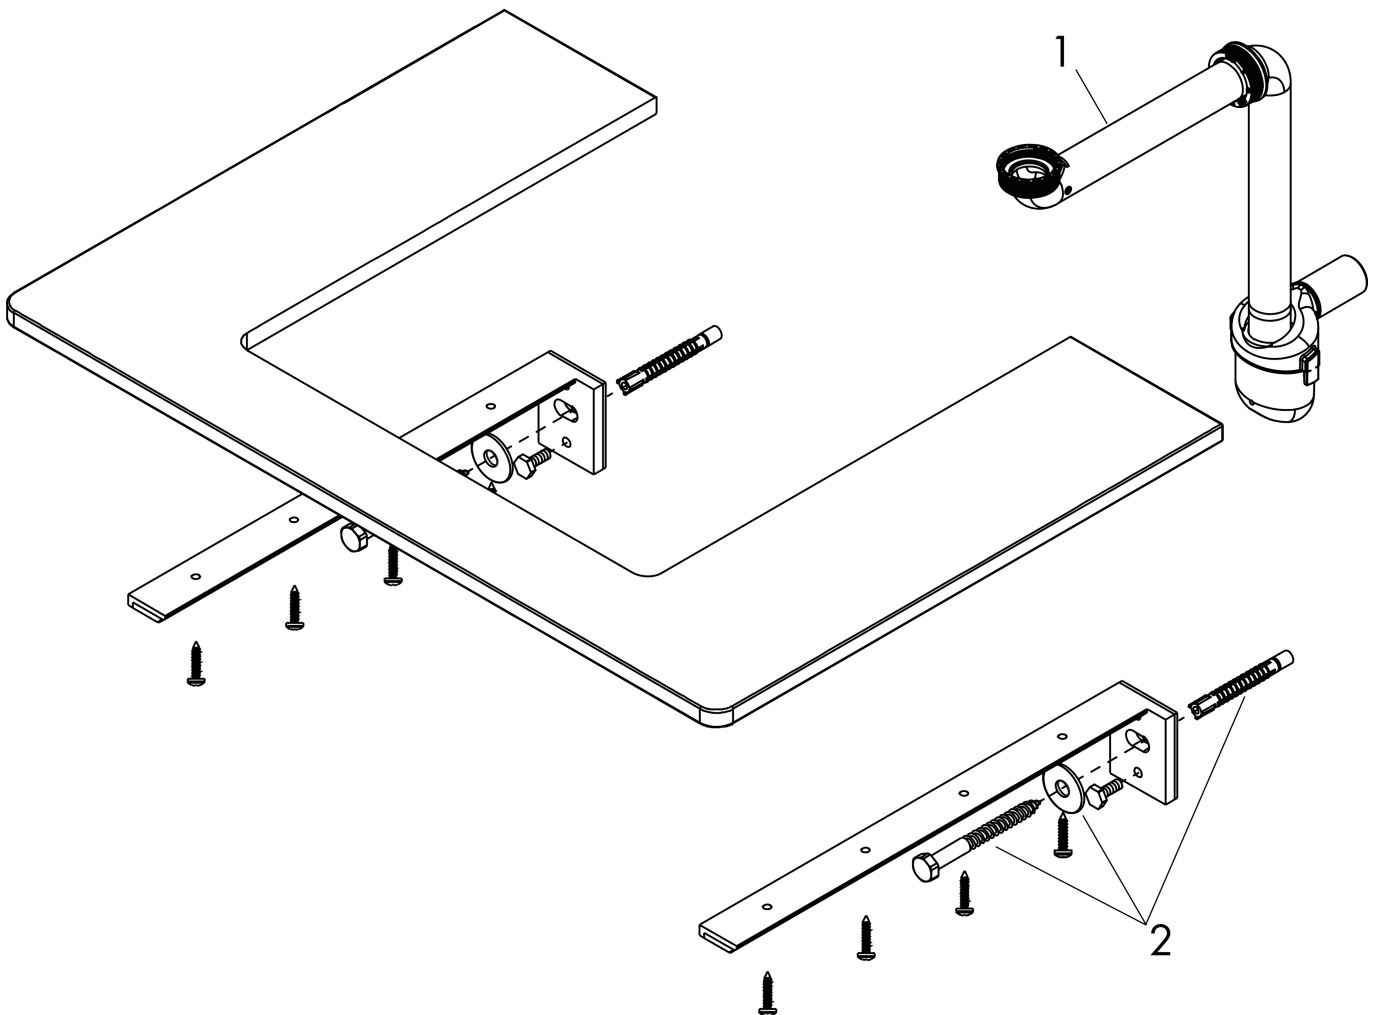

Merk	hansgrohe
Artikelnaam	Xelu Q console 1360/550 met 2 uitsparingen voor waskom zonder kraangat, High Gloss White
Art.nr.	54118910
Oppervlakte	Diamond Matt Grey
Netto prijs	478,20 EUR

Explosietekening voor bouwjaar: >05/23