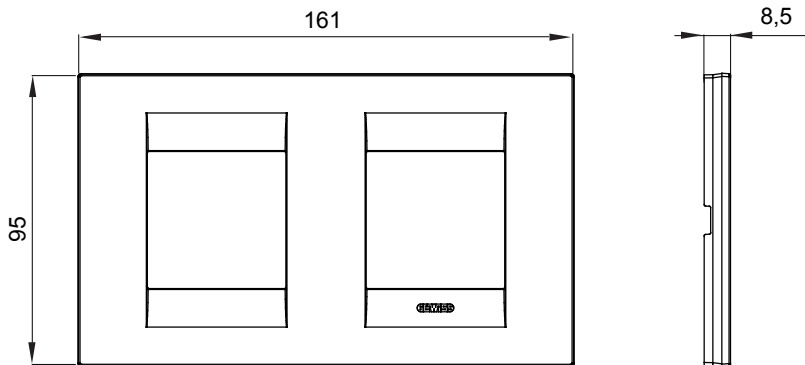

Serie van ChoruSmart huishoudelijke platen, gemaakt in een brede verscheidenheid aan vormen, kleuren, materialen en afwerkingen. Ze omvat vijf verschillende vormen (ONE, GEO, EGO, LUX, ICE en ICE Touch) voor rechthoekige dozen met een capaciteit tot 12 modules en drie verschillende vormen (ONE International, GEO International en LUX International) geschikt voor ronde/vierkante dozen, zowel enkelvoudig als gecombineerd in horizontale en verticale configuraties, met een capaciteit van 2 tot 2+2+2+2 modules. Alle platen van de ChoruSmart huishoudelijke serie gebruiken dezelfde steunen, zonder de behoefte aan aanvullende adapters. De serie omvat ook blanco platen, waterdichte IP55-platen en contourplaten.

Familie	GEO International	Omschrijving	2+2 modules
Type	Horizontaal	Kleur	Zacht koper
Materiaal	Technopolymeer	Afwerking	Dekkende afwerking
Voor ondersteuning codes	GW16821, GW16822, GW16823, GW16821N, GW16822N	Gloedraadtest	650 °C
Thermodruk met kogel	70 °C	Standaard	EN 60669-1
Electrocod	0111		

DIMENSIONAL

TECHNICAL SYMBOLOGY

STANDARDS/APPROVALS