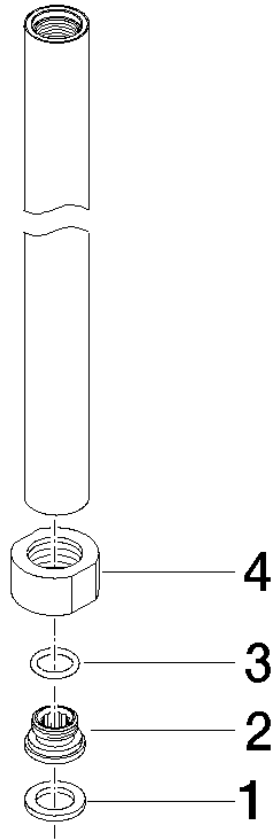

Rohr 830 mm - Messing gebürstet (23kt Gold)

90 28 22 096 00

Rohr 830 mm - Messing gebürstet (23kt Gold)

90 28 22 096 00

Rohr 830 mm - Messing gebürstet (23kt Gold)

90 28 22 096 00

Rohr 830 mm - Messing gebürstet (23kt Gold)

90 28 22 096 00

Rohr 830 mm - Messing gebürstet (23kt Gold)

90 28 22 096 00

Ersatzteilstückliste

Nr.	Artikelnummer	Benennung	Verbaumenge	Lieferzeit
	90 14 20 002 00 90	Dichtung Vf 3110 18,5 x 12,0 x 2,0 mm -	4	2