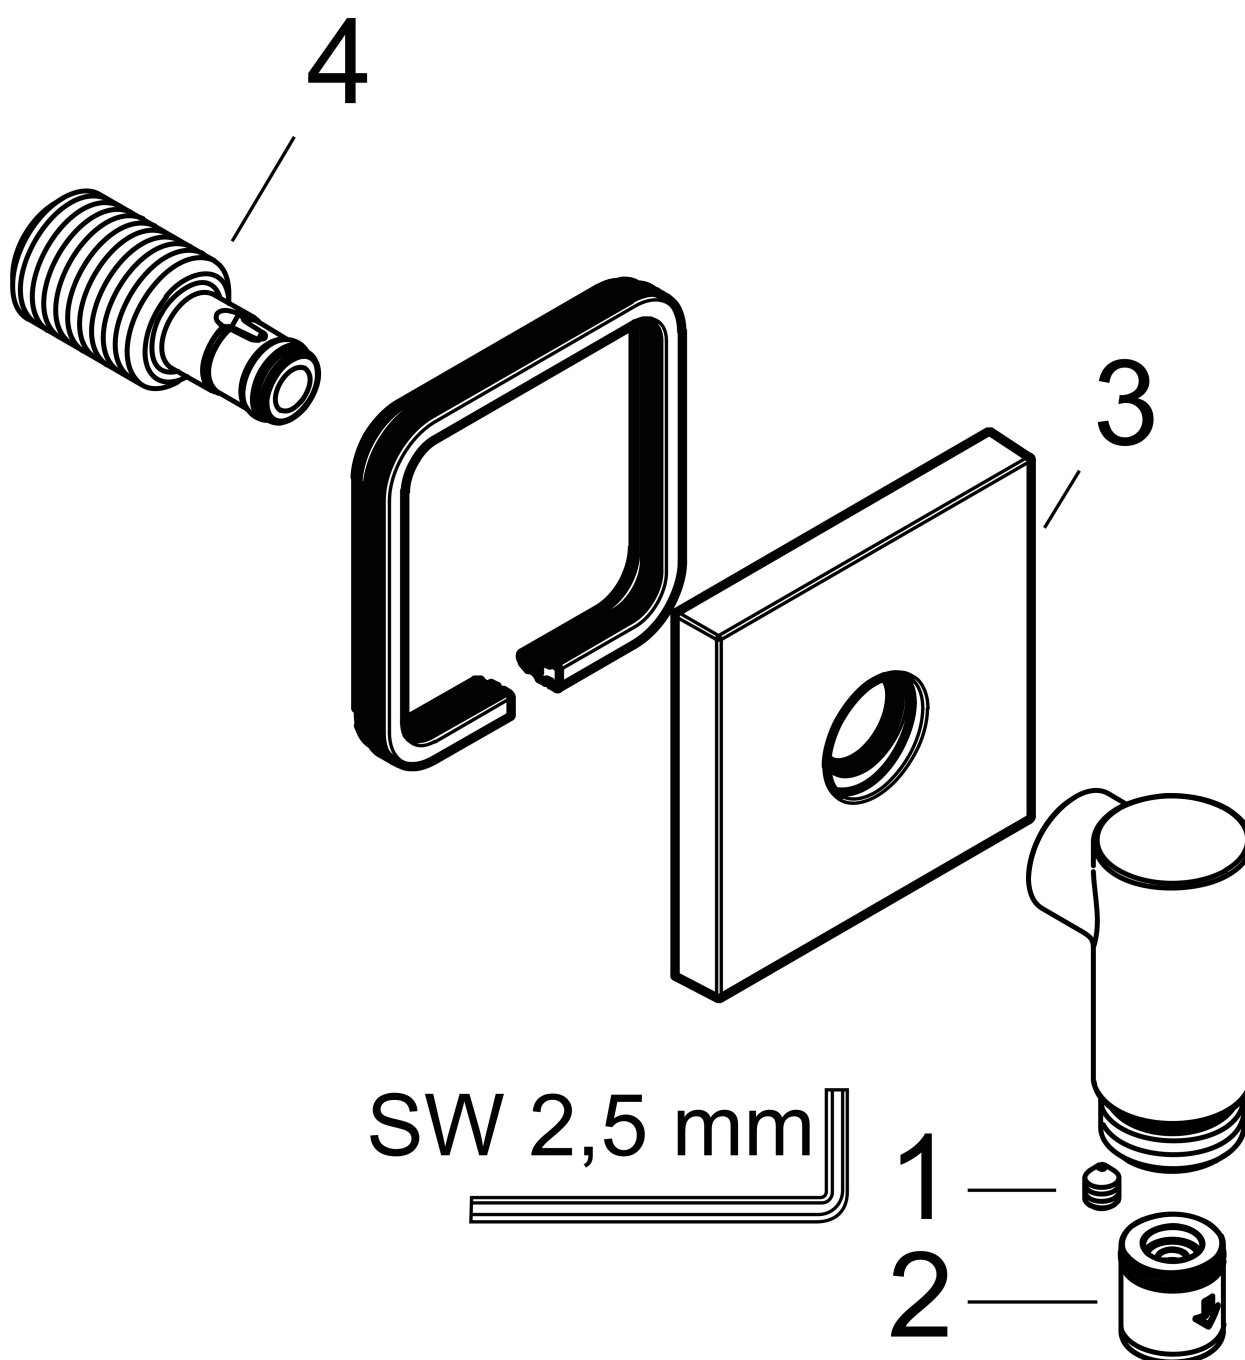

Merk	AXOR
Artikelnaam	AXOR Wall outlet Fine muuraansluitbochr square
Art.nr.	36738340
Oppervlakte	Brushed Black Chrome
Netto prijs	93,60 EUR

Product foto

Kenmerken

- maximale doorstroomhoeveelheid bij 3 bar: 25 l/min
- metalen bevestigingshoek
- materiaal rozet: metaal
- terugslagklep
- aansluiting: G $\frac{1}{2}$

Maat tekeningen

Merk	AXOR
Artikelnaam	AXOR Wall outlet Fine muuraansluitbochr square
Art.nr.	36738340
Oppervlakte	Brushed Black Chrome
Netto prijs	93,60 EUR

Explosietekening voor bouwjaar: >04/25

Merk AXOR
Artikelnaam **AXOR Wall outlet Fine** muuraansluitbochr square
Art.nr. 36738340
Oppervlakte Brushed Black Chrome
Netto prijs 93,60 EUR

Onderdelen voor bouwjaar: >04/25

Pos	Beschrijving	Art.nr.	Prijs
1	inbusschroef M5x6	94810000	4,99
2	terugslagklepset DW 15	94074000	13,21