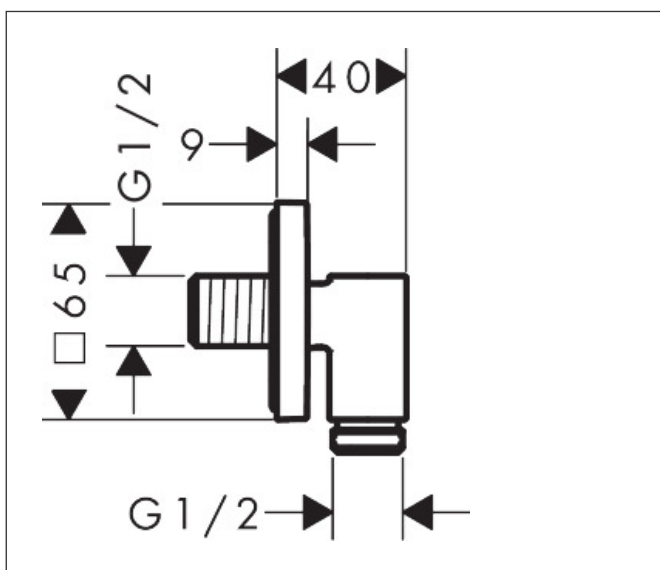

Merk	AXOR
Artikelnaam	AXOR Wall outlet Fine muuraansluitbochr square
Art.nr.	36738340
Oppervlakte	Brushed Black Chrome
Netto prijs	93,60 EUR

Product foto

Kenmerken

- maximale doorstroomhoeveelheid bij 3 bar: 25 l/min
- metalen bevestigingshoek
- materiaal rozet: metaal
- terugslagklep
- aansluiting: G $\frac{1}{2}$

Maat tekeningen

Merk	AXOR
Artikelnaam	AXOR Wall outlet Fine muuraansluitbochr square
Art.nr.	36738340
Oppervlakte	Brushed Black Chrome
Netto prijs	93,60 EUR

Explosietekening voor bouwjaar: >04/25

Merk AXOR
Artikelnaam **AXOR Wall outlet Fine** muuraansluitbochr square
Art.nr. 36738340
Oppervlakte Brushed Black Chrome
Netto prijs 93,60 EUR

Onderdelen voor bouwjaar: >04/25

Pos	Beschrijving	Art.nr.	Prijs
1	inbusschroef M5x6	94810000	4,99
2	terugslagklepset DW 15	94074000	13,21