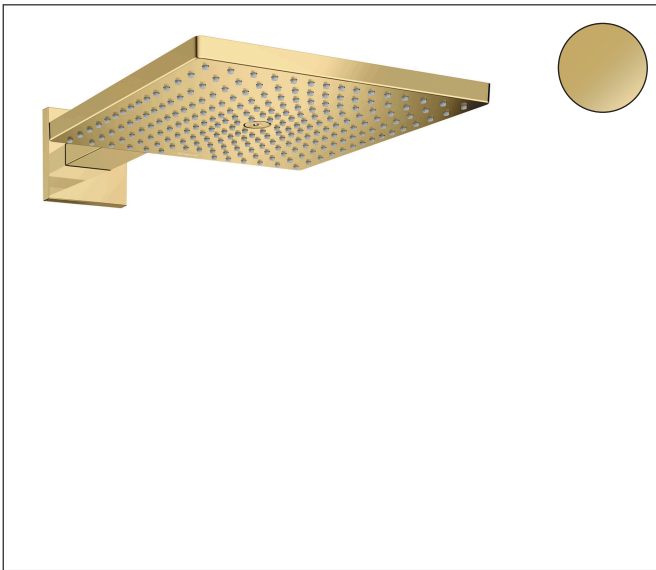

Merk	hansgrohe
Artikelnaam	Raindance E hoofddouche 300 1jet EcoSmart met douche-arm
Art.nr.	26239990
Oppervlakte	Polished Gold Optic
Netto prijs	992,23 EUR

Product foto

Maat tekeningen

Kenmerken

- bestaat uit: hoofddouche, douche-arm
- diameter straalplaat 300 x 300 mm
- Rain
- functie van: 4,5 l/min
- maximale doorstroomhoeveelheid bij 3 bar: 8,3 l/min
- hoek hoofddouche verstelbaar
- afdekplaat van metaal
- straalplaat voor reiniging afneembaar
- lengte douche-arm: 390 mm
- EcoSmart: Veel waterplezier met veel minder water
- EU taxonomie: max. 8l/min

Technologie

Straalsoorten

Merk hansgrohe
 Artikelnaam **Raindance E** hoofddouche 300 1jet EcoSmart met douche-arm
 Art.nr. 26239990
 Oppervlakte Polished Gold Optic
 Netto prijs 992,23 EUR

Stroomschema

De verbruikswaarden werden in overeenstemming met de praktijk met de bijbehorende armaturen (thermostaat/mengkraan/inbouwventiel) gemeten.