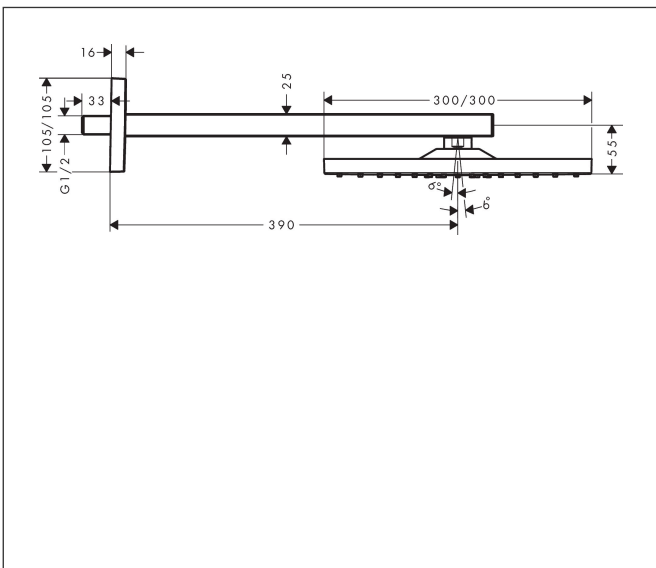

Merk	hansgrohe
Artikelnaam	Raindance E hoofddouche 300 1jet EcoSmart met douche-arm
Art.nr.	26239990
Oppervlakte	Polished Gold Optic
Netto prijs	992,23 EUR

Product foto

Maat tekeningen

Kenmerken

- bestaat uit: hoofddouche, douche-arm
- diameter straalplaat 300 x 300 mm
- Rain
- functie van: 4,5 l/min
- maximale doorstroomhoeveelheid bij 3 bar: 8,3 l/min
- hoek hoofddouche verstelbaar
- afdekplaat van metaal
- straalplaat voor reiniging afneembaar
- lengte douche-arm: 390 mm
- EcoSmart: Veel waterplezier met veel minder water
- EU taxonomie: max. 8l/min

Technologie

Straalsoorten

Merk hansgrohe
 Artikelnaam **Raindance E** hoofddouche 300 1jet EcoSmart met douche-arm
 Art.nr. 26239990
 Oppervlakte Polished Gold Optic
 Netto prijs 992,23 EUR

Stroomschema

De verbruikswaarden werden in overeenstemming met de praktijk met de bijbehorende armaturen (thermostaat/mengkraan/inbouwventiel) gemeten.