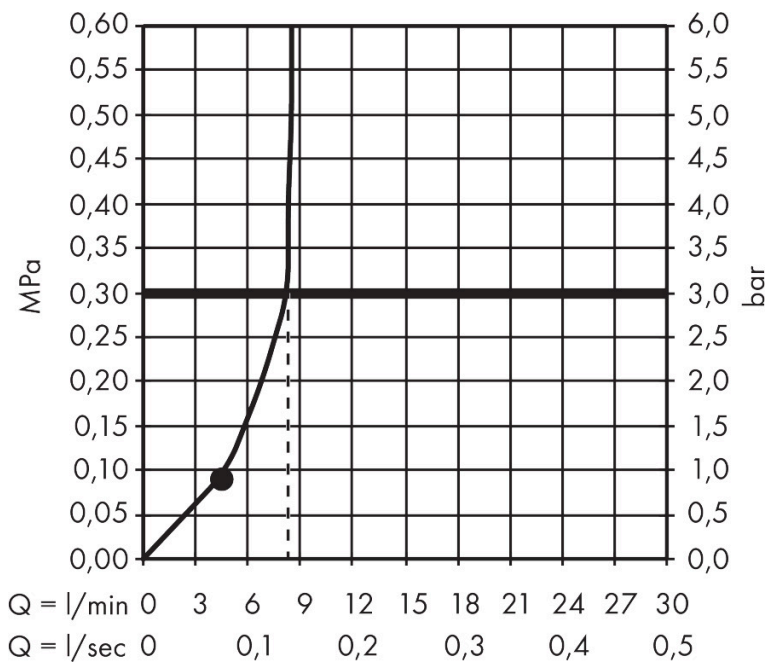

Merk	hansgrohe
Artikelnaam	Raindance E hoofddouche 300 1jet EcoSmart met douche-arm
Art.nr.	26239990
Oppervlakte	Polished Gold Optic
Netto prijs	992,23 EUR

Product foto

Maat tekeningen

Kenmerken

- bestaat uit: hoofddouche, douche-arm
- diameter straalplaat 300 x 300 mm
- Rain
- functie van: 4,5 l/min
- maximale doorstroomhoeveelheid bij 3 bar: 8,3 l/min
- hoek hoofddouche verstelbaar
- afdekplaat van metaal
- straalplaat voor reiniging afneembaar
- lengte douche-arm: 390 mm
- EcoSmart: Veel waterplezier met veel minder water
- EU taxonomie: max. 8l/min

Technologie

Straalsoorten

Merk hansgrohe
 Artikelnaam **Raindance E** hoofddouche 300 1jet EcoSmart met douche-arm
 Art.nr. 26239990
 Oppervlakte Polished Gold Optic
 Netto prijs 992,23 EUR

Stroomschema

De verbruikswaarden werden in overeenstemming met de praktijk met de bijbehorende armaturen (thermostaat/mengkraan/inbouwventiel) gemeten.