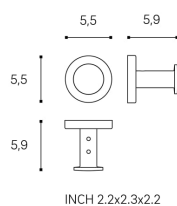

NIARA

Crochet à serviette

DIMENSIONS

Longueur	58 mm
Largeur	61 mm
Hauteur	58 mm

COULEUR ET FINITION

■ 168 PVD or rose brass

Poids net / kg : 0.2

DESSINS TECHNIQUES