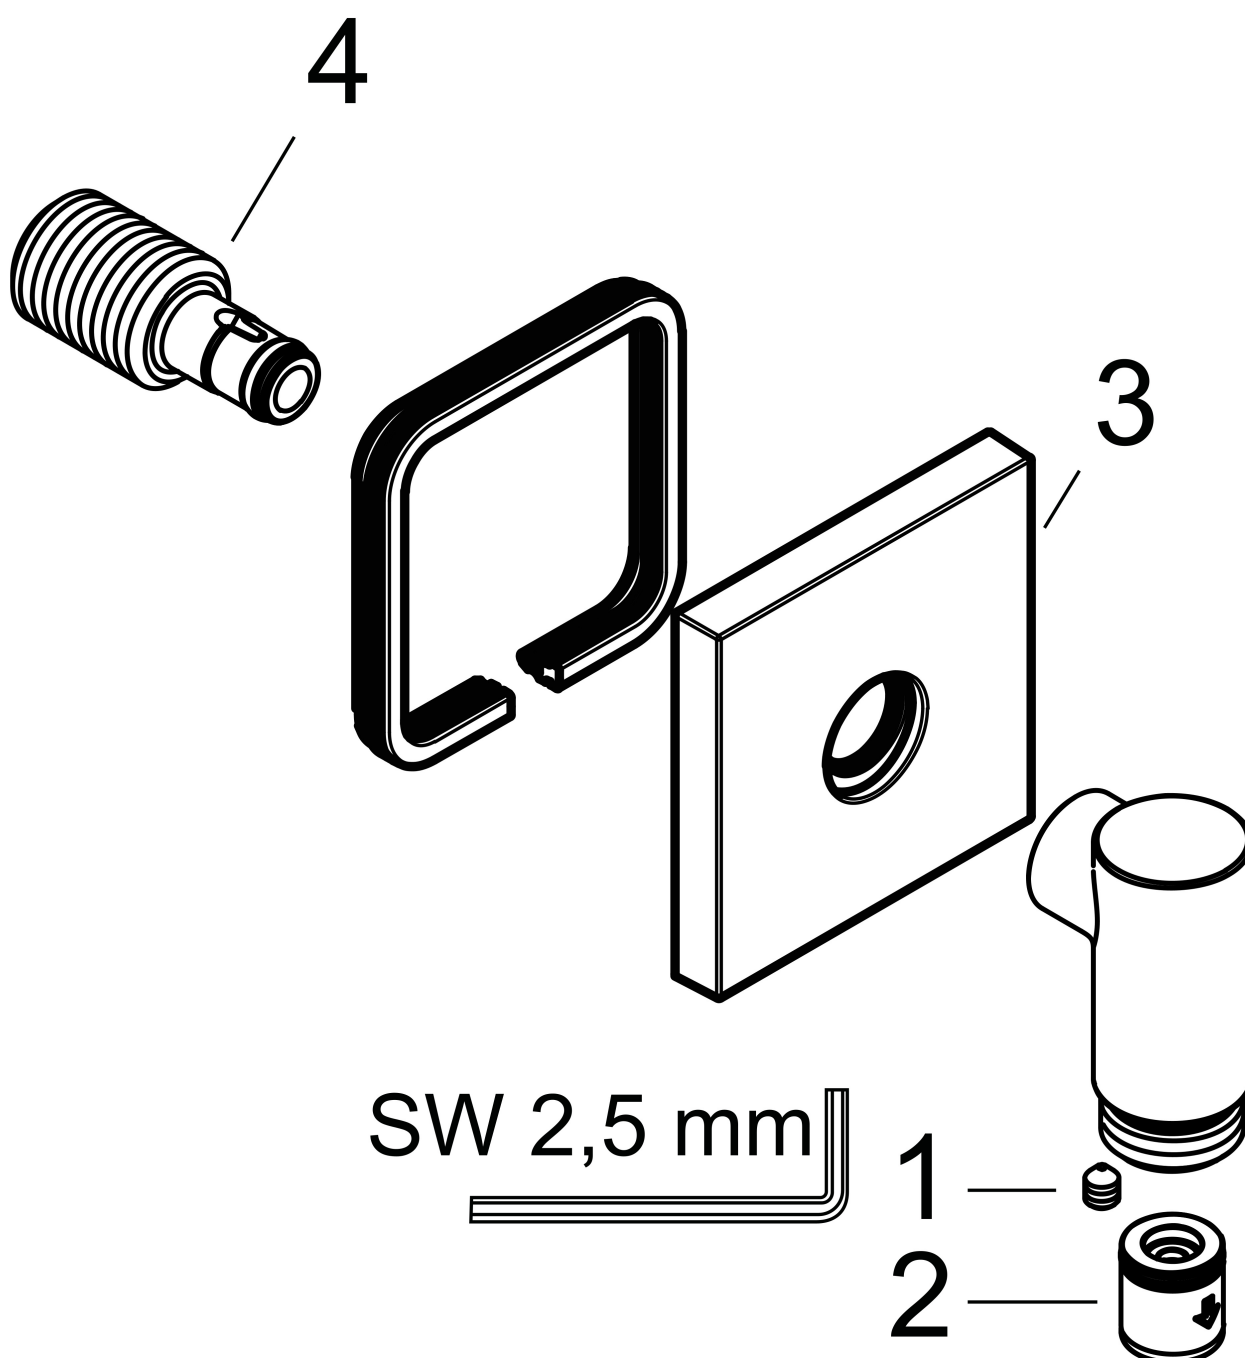

Merk	AXOR
Artikelnaam	AXOR Wall outlet Fine muuraansluitbochr square
Art.nr.	36738670
Oppervlakte	mat zwart
Netto prijs	87,36 EUR

Product foto

Kenmerken

- maximale doorstroomhoeveelheid bij 3 bar: 25 l/min
- metalen bevestigingshoek
- materiaal rozet: metaal
- terugslagklep
- aansluiting: G $\frac{1}{2}$

Maat tekeningen

Merk	AXOR
Artikelnaam	AXOR Wall outlet Fine muuraansluitbochr square
Art.nr.	36738670
Oppervlakte	mat zwart
Netto prijs	87,36 EUR

Explosietekening voor bouwjaar: >04/25

Merk AXOR
Artikelnaam **AXOR Wall outlet Fine** muuraansluitbochr square
Art.nr. 36738670
Oppervlakte mat zwart
Netto prijs 87,36 EUR

Onderdelen voor bouwjaar: >04/25

Pos	Beschrijving	Art.nr.	Prijs
1	inbusschroef M5x6	94810000	4,99
2	terugslagklepset DW 15	94074000	13,21