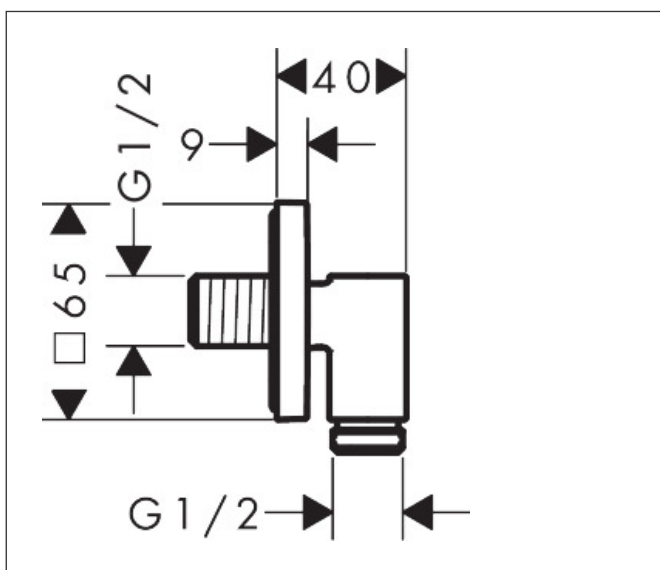

Merk	AXOR
Artikelnaam	AXOR Wall outlet Fine muuraansluitbochr square
Art.nr.	36738670
Oppervlakte	mat zwart
Netto prijs	87,36 EUR

Product foto

Kenmerken

- maximale doorstroomhoeveelheid bij 3 bar: 25 l/min
- metalen bevestigingshoek
- materiaal rozet: metaal
- terugslagklep
- aansluiting: G $\frac{1}{2}$

Maat tekeningen

Merk	AXOR
Artikelnaam	AXOR Wall outlet Fine muuraansluitbochr square
Art.nr.	36738670
Oppervlakte	mat zwart
Netto prijs	87,36 EUR

Explosietekening voor bouwjaar: >04/25

Merk AXOR
Artikelnaam **AXOR Wall outlet Fine** muuraansluitbochr square
Art.nr. 36738670
Oppervlakte mat zwart
Netto prijs 87,36 EUR

Onderdelen voor bouwjaar: >04/25

Pos	Beschrijving	Art.nr.	Prijs
1	inbusschroef M5x6	94810000	4,99
2	terugslagklepset DW 15	94074000	13,21