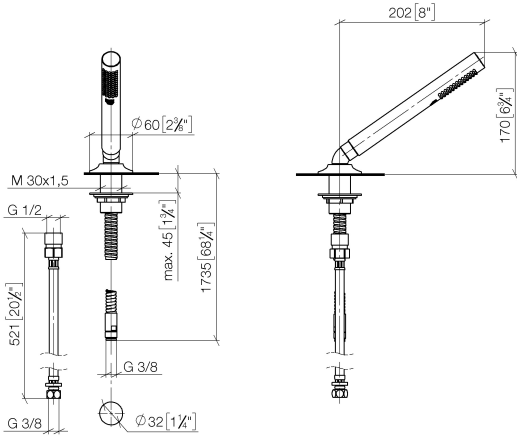

**VAIA Schlauchbrausegarnitur für Wannenrand- bzw. Fliesenrandmontage -
Dark Chrome**

VAIA

27 702 809

- COMPACT RAIN, Durchfluss max. 6,8 l/min (bei 3 Bar)
- mit Antikalk-System
- Rosette Ø 60 mm
- Bohrungsdurchmesser 32 mm
- Metallbrauseschlauch 1750 mm mit integriertem Verdrehenschutz

**VAIA Schlauchbrausegarnitur für Wannenrand- bzw. Fliesenrandmontage -
Dark Chrome**

VAIA

27 702 809
mm [inches]

Durchflussdiagramm

Codes & Standards

EN 1717

Scottish Water
Byelaws

UK Water Supply
Regulations

VAIA Schlauchbrausegarnitur für Wannenrand- bzw. Fliesenrandmontage -
Dark Chrome

VAIA

27 702 809
Zertifikate

Belgaqua_22_282_2 WRAS_2209

27 702 809

Ersatzteile für die
anderen
Oberflächenvarianten
finden Sie hier:
Chrom

VAIA Schlauchbrausegarnitur für Wannenrand- bzw. Fliesenrandmontage -
Dark Chrome

VAIA

27 702 809

Ersatzteilstückliste