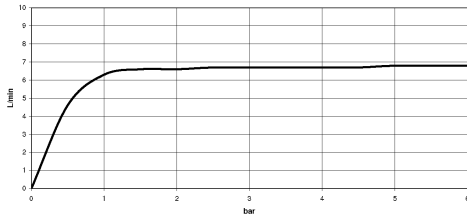

**VAIA Schlauchbrausegarnitur für Wannenrand- bzw. Fliesenrandmontage -
Dark Chrome**

VAIA

27 702 809
mm [inches]

Durchflussdiagramm

Codes & Standards

EN 1717

Scottish Water
Byelaws

UK Water Supply
Regulations