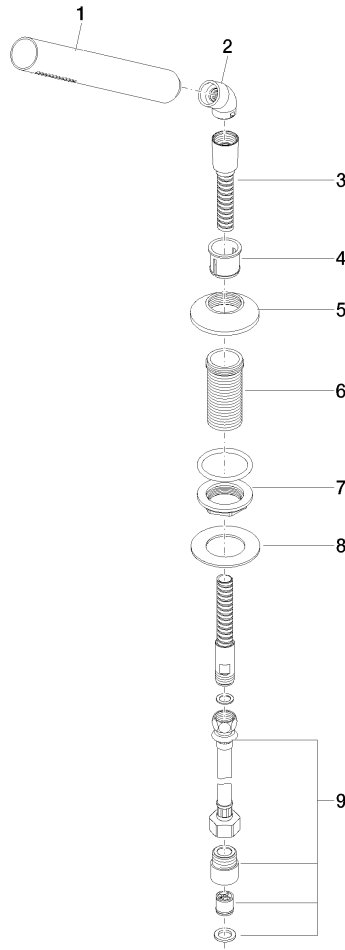

**VAIA Schlauchbrausegarnitur für Wannenrand- bzw. Fliesenrandmontage -
Dark Chrome**

VAIA

27 702 809

- COMPACT RAIN, Durchfluss max. 6,8 l/min (bei 3 Bar)
- mit Antikalk-System
- Rosette Ø 60 mm
- Bohrungsdurchmesser 32 mm
- Metallbrauseschlauch 1750 mm mit integriertem Verdrehenschutz

**VAIA Schlauchbrausegarnitur für Wannenrand- bzw. Fliesenrandmontage -
Dark Chrome**

VAIA

27 702 809
mm [inches]

Durchflussdiagramm

Codes & Standards

EN 1717

Scottish Water
Byelaws

UK Water Supply
Regulations

VAIA Schlauchbrausegarnitur für Wannenrand- bzw. Fliesenrandmontage -
Dark Chrome

VAIA

27 702 809
Zertifikate

Belgaqua_22_282_2 WRAS_2209

27 702 809

Ersatzteile für die
anderen
Oberflächenvarianten
finden Sie hier:
Chrom

VAIA Schlauchbrausegarnitur für Wannenrand- bzw. Fliesenrandmontage -
Dark Chrome

VAIA

27 702 809

Ersatzteilstückliste