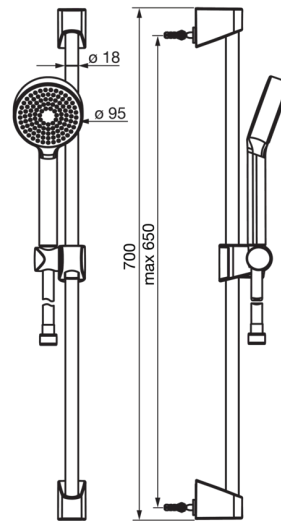

### Doorstromingseigenschappen

Doorstroomhoeveelheid bij 3 bar

**18.0 l/min**

### Technische eigenschappen

Warmwatertoevoer  
 Werkdruk  
 Aansluitmaat  
 Lengte / Hoogte

**max. +65°C**  
**0.5-5 bar**  
**G1/2**  
**650 mm**