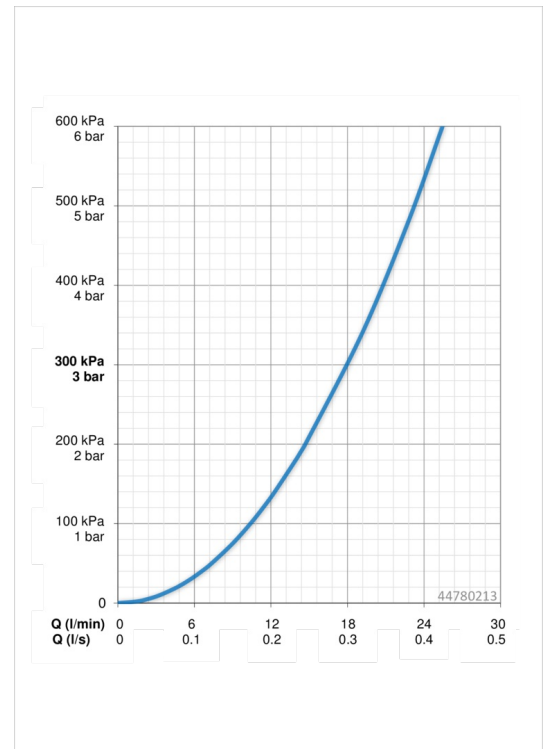

### Doorstromingseigenschappen

Doorstroomhoeveelheid bij 3 bar

**18.0 l/min**

### Technische eigenschappen

Warmwatertoevoer  
 Werkdruk  
 Aansluitmaat  
 Lengte / Hoogte

**max. +65°C**  
**0.5-5 bar**  
**G1/2**  
**650 mm**