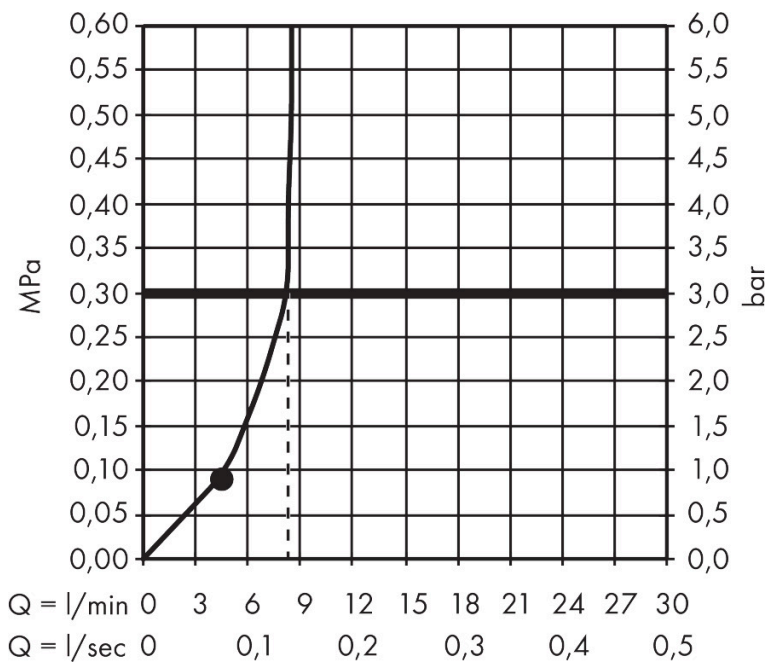

Merk	hansgrohe
Artikelnaam	Raindance E hoofddouche 300 1jet EcoSmart met plafondaansluiting
Art.nr.	26251140
Oppervlakte	Brushed Bronze
Netto prijs	932,21 EUR

Product foto

Maat tekeningen

Kenmerken

- bestaat uit: hoofddouche, plafondaansluiting
- diameter straalplaat 300 x 300 mm
- Rain
- FlexPower: straalnoppen passen zich automatisch aan de waterdruk aan door te openen en te sluiten
- QuickClean+: voorkom kalkaanslag dankzij de elasticiteit van de straalnoppen
- functie van: 5,7 l/min
- maximale doorstroomhoeveelheid bij 3 bar: 7,4 l/min
- hoek hoofddouche verstelbaar
- afdekplaat van metaal
- straalplaat voor reiniging afneembaar
- metalen plafondaansluiting
- plafondbevestiging 100 mm
- EcoSmart: Veel waterplezier met veel minder water
- EU taxonomie: max. 8l/min

Technologie

Straalsoorten

Merk hansgrohe
 Artikelnaam **Raindance E** hoofddouche 300 1jet EcoSmart met plafondaansluiting
 Art.nr. 26251140
 Oppervlakte Brushed Bronze
 Netto prijs 932,21 EUR

Stroomschema

De verbruikswaarden werden in overeenstemming met de praktijk met de bijbehorende armaturen (thermostaat/mengkraan/inbouwventiel) gemeten.