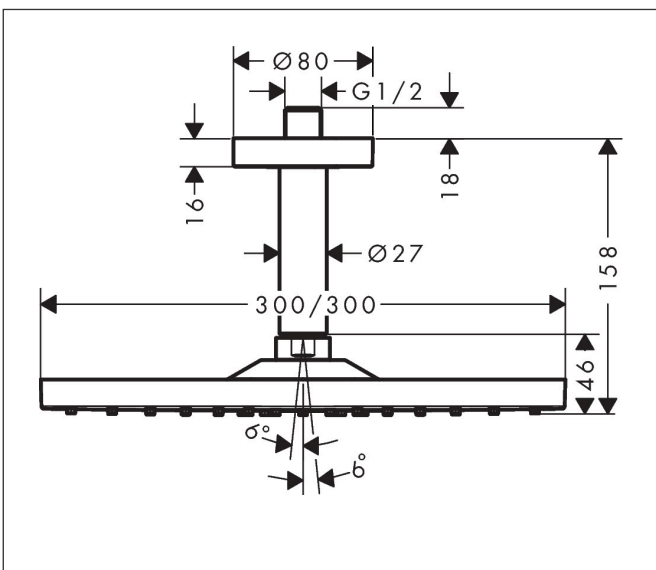

Merk	hansgrohe
Artikelnaam	Raindance E hoofddouche 300 1jet EcoSmart met plafondaansluiting
Art.nr.	26251140
Oppervlakte	Brushed Bronze
Netto prijs	932,21 EUR

Product foto

Maat tekeningen

Kenmerken

- bestaat uit: hoofddouche, plafondaansluiting
- diameter straalplaat 300 x 300 mm
- Rain
- FlexPower: straalnoppen passen zich automatisch aan de waterdruk aan door te openen en te sluiten
- QuickClean+: voorkom kalkaanslag dankzij de elasticiteit van de straalnoppen
- functie van: 5,7 l/min
- maximale doorstroomhoeveelheid bij 3 bar: 7,4 l/min
- hoek hoofddouche verstelbaar
- afdekplaat van metaal
- straalplaat voor reiniging afneembaar
- metalen plafondaansluiting
- plafondbevestiging 100 mm
- EcoSmart: Veel waterplezier met veel minder water
- EU taxonomie: max. 8l/min

Technologie

Straalsoorten

Merk hansgrohe
 Artikelnaam **Raindance E** hoofddouche 300 1jet EcoSmart met plafondaansluiting
 Art.nr. 26251140
 Oppervlakte Brushed Bronze
 Netto prijs 932,21 EUR

Stroomschema