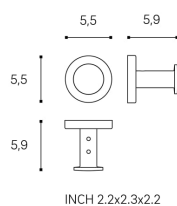

NIARA

Crochet à serviette

DIMENSIONS

Longueur	58 mm
Largeur	61 mm
Hauteur	58 mm

COULEUR ET FINITION

 165 Or pâle mat

Poids net / kg : 0,2

DESSINS TECHNIQUES