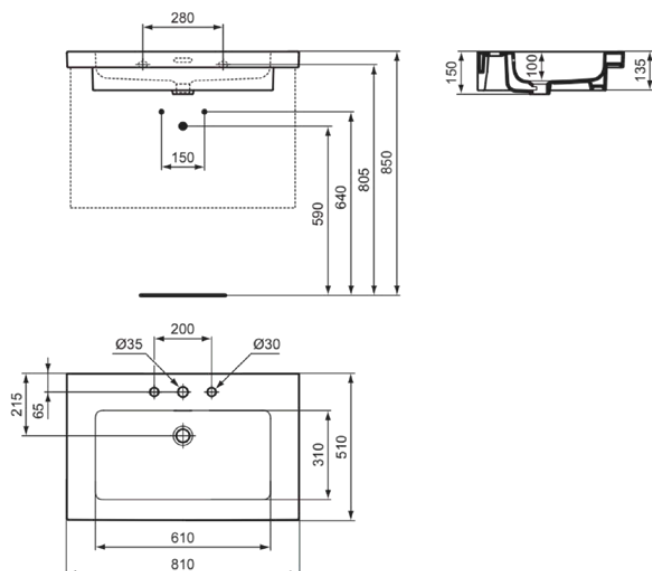

EXTRA

T4364MA

EXTRA | Vanity wastafel 810x510x150 mm in wit afwerking, 3 met kraangaten, met overloop | IdealPlus

Afbeelding & technische tekening

Algemene informatie

Productcategorie:	Wastafels
Producttype:	Vanity wastafel
Merk:	Ideal Standard
Collectie:	EXTRA
Ontwerper:	Palomba Serafini Associati
Colour:	MA - Wit
Afwerking van het oppervlak:	glanzend
Hoogte (mm):	150
Breedte (mm):	810
Lengte / sprong (mm):	510
Nettogewicht (kg):	24.00
EAN-code:	8014140487296

Kenmerken

IdealPlus

Productnormen & certificeringen

Normen:	EN 14688
Prestatieverklaring classificatie (DoP):	CL 25

Product specificaties

Kleurcode:	MA
Kleuromschrijving:	wit
IdealPlus technologie:	Ja
Geslepen onderzijde:	Nee
Model voor mindervaliden:	Nee
Met kettingoog:	Nee
Materiaal:	Keramisch
Materiaalkwaliteit:	Fine Fireclay
Aantal kraangaten per gebruiksplaats:	3
Aantal gebruiksplaatsen:	1
Overloop zichtbaar:	Ja
PVD technologie:	Nee
Afzetplateau:	Achterkant
Afwerking van het oppervlak:	glanzend
Positie kraangat:	Links / Rechts / Midden
Type overloop:	Gleuf
Met rugwand:	Nee
Met afvoerplug:	Nee
Met overloop:	Ja
Met sifon:	Nee
Bevestigingswijze:	Wand