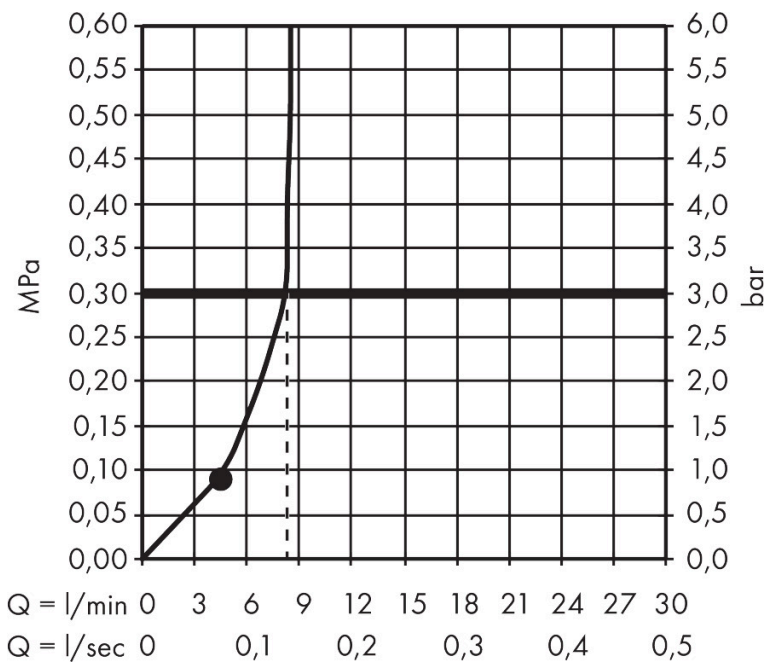

- bestaat uit: hoofddouche, plafondaansluiting
- diameter straalplaat 300 x 300 mm
- Rain
- FlexPower: straalnoppen passen zich automatisch aan de waterdruk aan door te openen en te sluiten
- QuickClean+: voorkom kalkaanslag dankzij de elasticiteit van de straalnoppen
- functie van: 5,7 l/min
- maximale doorstroomhoeveelheid bij 3 bar: 7,4 l/min
- hoek hoofddouche verstelbaar
- afdekplaat van metaal
- straalplaat voor reiniging afneembaar
- metalen plafondaansluiting
- plafondbevestiging 100 mm
- EcoSmart: Veel waterplezier met veel minder water
- EU taxonomie: max. 8l/min

Technologie

Straalsoorten

Merk: hansgrohe
 Artikelnaam: **Raindance E** hoofddouche 300 1jet EcoSmart met plafondaansluiting
 Art.nr.: 26251340
 Oppervlakte: Brushed Black Chrome
 Netto prijs: 932,21 EUR

Stroomschema

De verbruikswaarden werden in overeenstemming met de praktijk met de bijbehorende armaturen (thermostaat/mengkraan/inbouwventiel) gemeten.