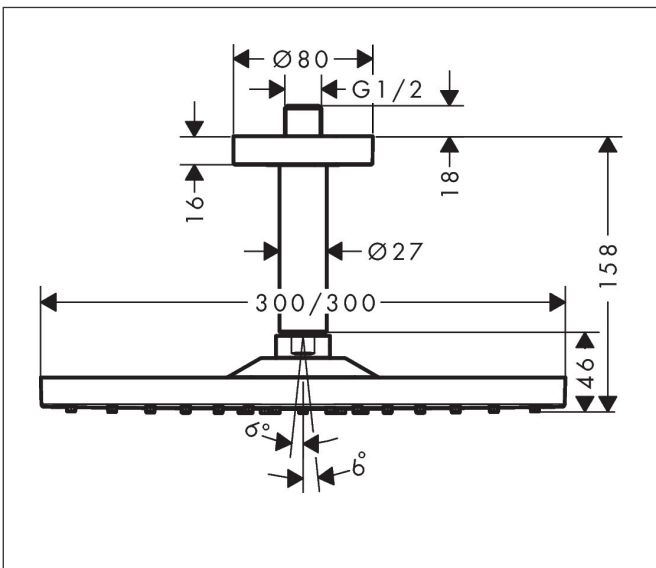

Merk	hansgrohe
Artikelnaam	Raindance E hoofddouche 300 1jet EcoSmart met plafondaansluiting
Art.nr.	26251340
Oppervlakte	Brushed Black Chrome
Netto prijs	932,21 EUR

Product foto

Maat tekeningen

Kenmerken

- bestaat uit: hoofddouche, plafondaansluiting
- diameter straalplaat 300 x 300 mm
- Rain
- FlexPower: straalnoppen passen zich automatisch aan de waterdruk aan door te openen en te sluiten
- QuickClean+: voorkom kalkaanslag dankzij de elasticiteit van de straalnoppen
- functie van: 5,7 l/min
- maximale doorstroomhoeveelheid bij 3 bar: 7,4 l/min
- hoek hoofddouche verstelbaar
- afdekplaat van metaal
- straalplaat voor reiniging afneembaar
- metalen plafondaansluiting
- plafondbevestiging 100 mm
- EcoSmart: Veel waterplezier met veel minder water
- EU taxonomie: max. 8l/min

Technologie

Straalsoorten

Merk: hansgrohe
 Artikelnaam: **Raindance E** hoofddouche 300 1jet EcoSmart met plafondaansluiting
 Art.nr.: 26251340
 Oppervlakte: Brushed Black Chrome
 Netto prijs: 932,21 EUR