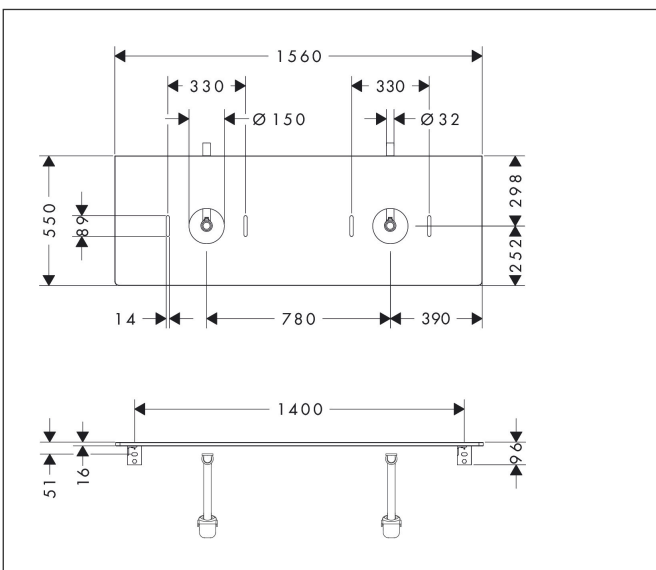

Merk	hansgrohe
Artikelnaam	Xelu Q console 1560/550 met 2 uitsparingen voor waskom zonder kraangat, High Gloss White
Art.nr.	54119630
Oppervlakte	Dark Walnut
Netto prijs	495,76 EUR

Product foto

Kenmerken

- bestaat uit: console, ruimtebesparende sifon
- materiaal: 3-laags spaanplaat met hoge dichtheid
- oppervlaktemateriaal: laminaat (HPL)
- MoistureProof: duurzaam materiaal dat lang mooi blijft
- aantal wastafeluitsparingen: 2
- wastafeluitsparing: 2 in het midden
- kracht van het materiaal: 16 mm
- inclusief 2 ruimtebesparende sifons met waterslot 50 mm
- wandmontage
- met bevestigingsmateriaal
- met uitsparing voor waskom zonder kraangat
- waskom en badkamermeubel moeten apart besteld worden
- in combinatie met een hansgrohe kraan en Xuniva is het verlengde afvoergarnituur vereist (#56840000)
- console kan alleen samen met badmeubel voor console worden gemonteerd

Maat tekeningen

Technologie

Certificaat

Merk	hansgrohe
Artikelnaam	Xelu Q console 1560/550 met 2 uitsparingen voor waskom zonder kraangat, High Gloss White
Art.nr.	54119630
Oppervlakte	Dark Walnut
Netto prijs	495,76 EUR