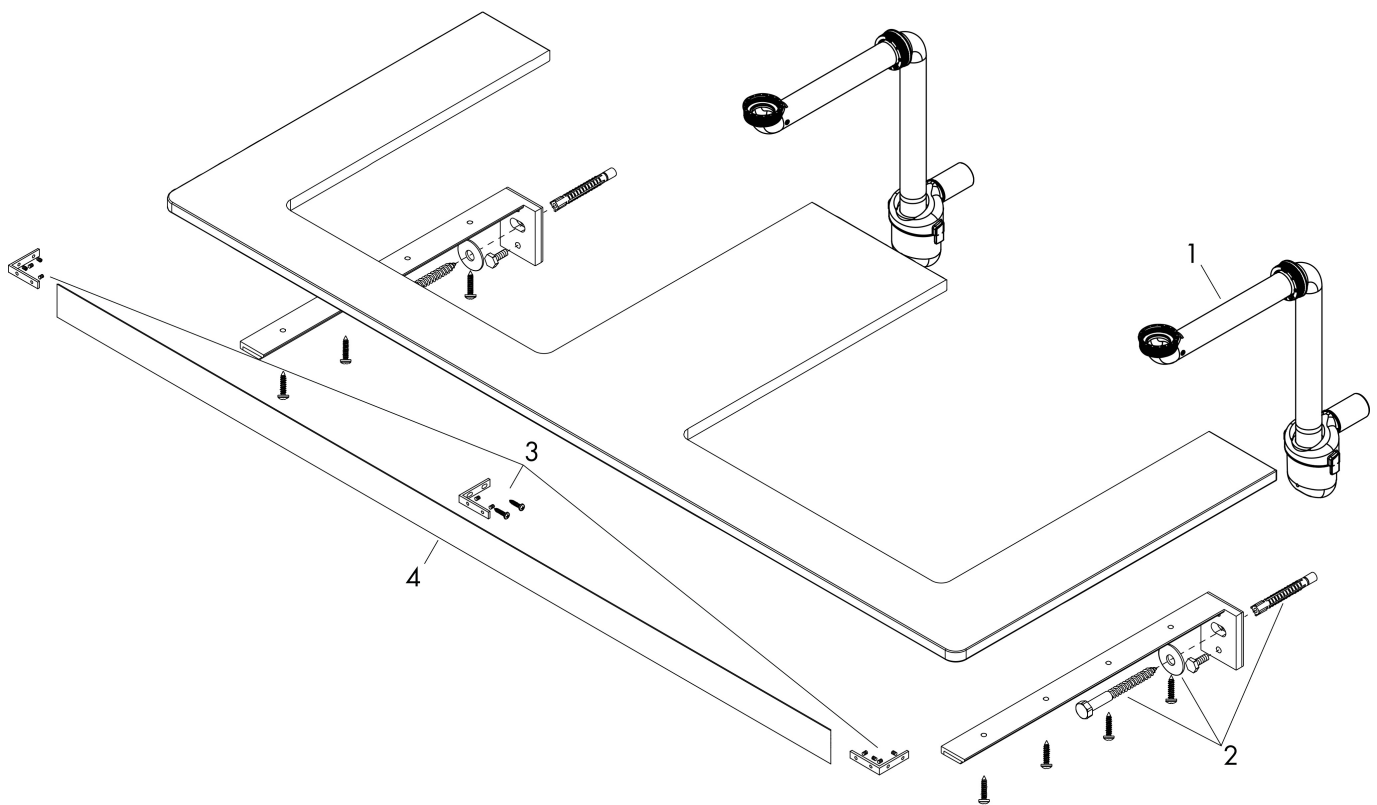

Merk	hansgrohe
Artikelnaam	Xelu Q console 1560/550 met 2 uitsparingen voor waskom zonder kraangat, High Gloss White
Art.nr.	54119630
Oppervlakte	Dark Walnut
Netto prijs	495,76 EUR

Explosietekening voor bouwjaar: >05/23