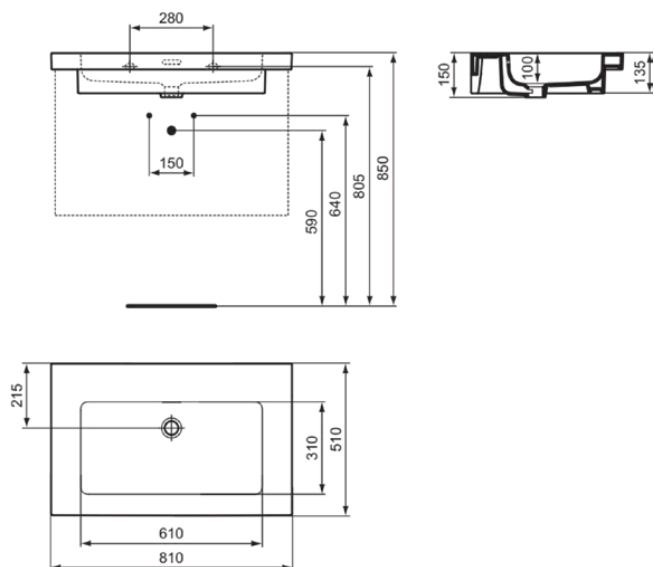

EXTRA

T436501

EXTRA | Vanity wastafel 810x510x150 mm in glanzend wit afwerking, zonder kraangat, met overloop

Afbeelding & technische tekening

Algemene informatie

Productcategorie:	Wastafels
Producttype:	Vanity wastafel
Merk:	Ideal Standard
Collectie:	EXTRA
Ontwerper:	Palomba Serafini Associati
Colour:	01 - Glanzend Wit
Afwerking van het oppervlak:	glanzend
Hoogte (mm):	150
Breedte (mm):	810
Lengte / sprong (mm):	510
Nettogewicht (kg):	24.00
EAN-code:	8014140482598

Productnormen & certificeringen

Normen:	EN 14688
Prestatieverklaring classificatie (DoP):	CL 25

Product specificaties

Kleurcode:	01
Kleuomschrijving:	glanzend wit
Geslepen onderzijde:	Nee
Model voor mindervaliden:	Nee
Met kettingoog:	Nee
Materiaal:	Keramisch
Materiaalkwaliteit:	Fine Fireclay
Aantal kraangaten per gebruiksplaats:	0
Aantal gebruiksplaatsen:	1
Overloop zichtbaar:	Ja
PVD technologie:	Nee
Afzetplateau:	Achterkant
Afwerking van het oppervlak:	glanzend
Type overloop:	Gleuf
Met rugwand:	Nee
Met afvoerplug:	Nee
Met overloop:	Ja
Met sifon:	Nee
Bevestigingswijze:	Wand