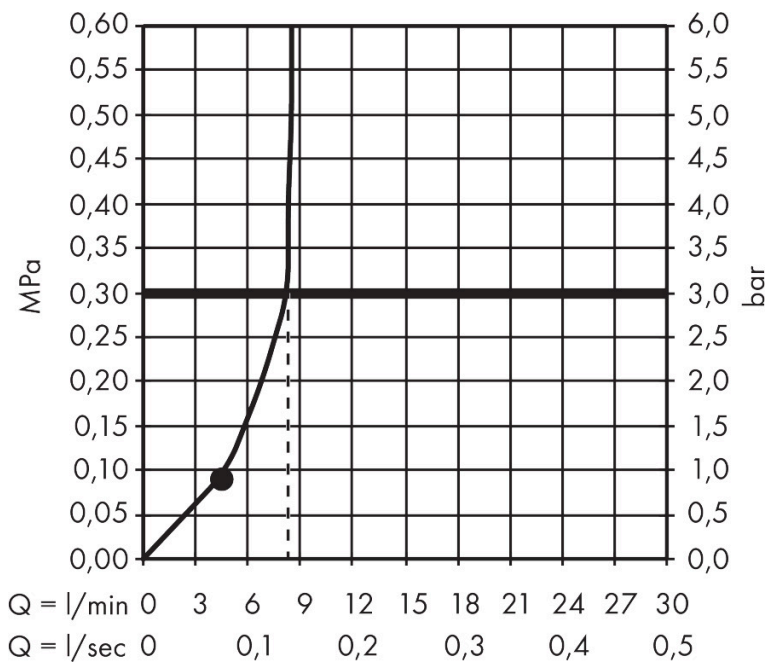

Merk	hansgrohe
Artikelnaam	Raindance E hoofddouche 300 1jet EcoSmart met plafondaansluiting
Art.nr.	26251700
Oppervlakte	Mat wit
Netto prijs	870,13 EUR

Product foto

Maat tekeningen

Kenmerken

- bestaat uit: hoofddouche, plafondaansluiting
- diameter straalplaat 300 x 300 mm
- Rain
- FlexPower: straalnoppen passen zich automatisch aan de waterdruk aan door te openen en te sluiten
- QuickClean+: voorkom kalkaanslag dankzij de elasticiteit van de straalnoppen
- functie van: 5,7 l/min
- maximale doorstroomhoeveelheid bij 3 bar: 7,4 l/min
- hoek hoofddouche verstelbaar
- afdekplaat van metaal
- straalplaat voor reiniging afneembaar
- metalen plafondaansluiting
- plafondbevestiging 100 mm
- EcoSmart: Veel waterplezier met veel minder water
- EU taxonomie: max. 8l/min

Technologie

Straalsoorten

Merk	hansgrohe
Artikelnaam	Raindance E hoofddouche 300 1jet EcoSmart met plafondaansluiting
Art.nr.	26251700
Oppervlakte	Mat wit
Netto prijs	870,13 EUR

Stroomschema

De verbruikswaarden werden in overeenstemming met de praktijk met de bijbehorende armaturen (thermostaat/mengkraan/inbouwventiel) gemeten.