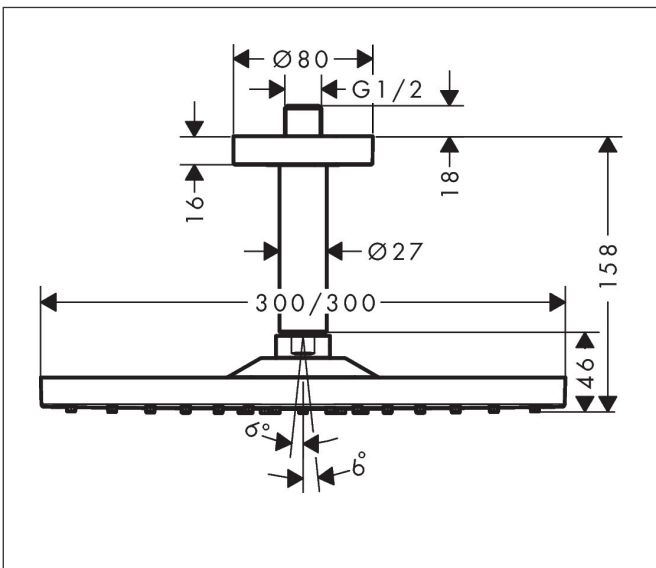

Merk	hansgrohe
Artikelnaam	Raindance E hoofddouche 300 1jet EcoSmart met plafondaansluiting
Art.nr.	26251700
Oppervlakte	Mat wit
Netto prijs	870,13 EUR

Product foto

Maat tekeningen

Kenmerken

- bestaat uit: hoofddouche, plafondaansluiting
- diameter straalplaat 300 x 300 mm
- Rain
- FlexPower: straalnoppen passen zich automatisch aan de waterdruk aan door te openen en te sluiten
- QuickClean+: voorkom kalkaanslag dankzij de elasticiteit van de straalnoppen
- functie van: 5,7 l/min
- maximale doorstroomhoeveelheid bij 3 bar: 7,4 l/min
- hoek hoofddouche verstelbaar
- afdekplaat van metaal
- straalplaat voor reiniging afneembaar
- metalen plafondaansluiting
- plafondbevestiging 100 mm
- EcoSmart: Veel waterplezier met veel minder water
- EU taxonomie: max. 8l/min

Technologie

Straalsoorten

Merk	hansgrohe
Artikelnaam	Raindance E hoofddouche 300 1jet EcoSmart met plafondaansluiting
Art.nr.	26251700
Oppervlakte	Mat wit
Netto prijs	870,13 EUR

Stroomschema

De verbruikswaarden werden in overeenstemming met de praktijk met de bijbehorende armaturen (thermostaat/mengkraan/inbouwventiel) gemeten.