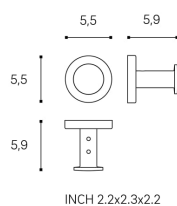

NIARA

Crochet à serviette

DIMENSIONS

Longueur	58 mm
Largeur	61 mm
Hauteur	58 mm

COULEUR ET FINITION

■ 163 Titane noir matt

Poids net / kg : 0,2

DESSINS TECHNIQUES