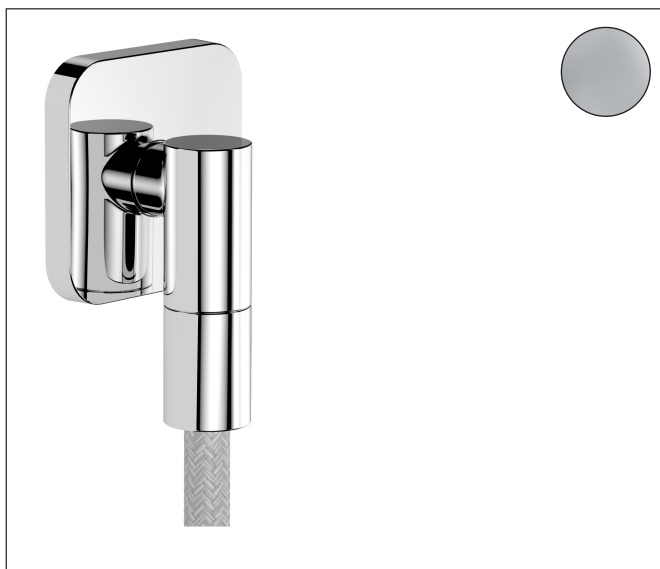

Merk	AXOR
Artikelnaam	AXOR Wall outlet Fine muuraansluitbochr softsquare
Art.nr.	36739000
Oppervlakte	chrom
Netto prijs	62,40 EUR

Product foto

Kenmerken

- maximale doorstroomhoeveelheid bij 3 bar: 25 l/min
- metalen bevestigingshoek
- materiaal rozet: metaal
- terugslagklep
- aansluiting: G $\frac{1}{2}$

Maat tekeningen

Merk	AXOR
Artikelnaam	AXOR Wall outlet Fine muuraansluitbochr softsquare
Art.nr.	36739000
Oppervlakte	chrom
Netto prijs	62,40 EUR

Explosietekening voor bouwjaar: >04/25

Merk	AXOR
Artikelnaam	AXOR Wall outlet Fine muuraansluitbochr softsquare
Art.nr.	36739000
Oppervlakte	chrom
Netto prijs	62,40 EUR

Onderdelen voor bouwjaar: >04/25

Pos	Beschrijving	Art.nr.	Prijs
1	inbusschroef M5x6	94810000	4,99
2	terugslagklepset DW 15	94074000	13,21
3	rozet compl.	85102000	
4	aansluiting	85103000	95,16