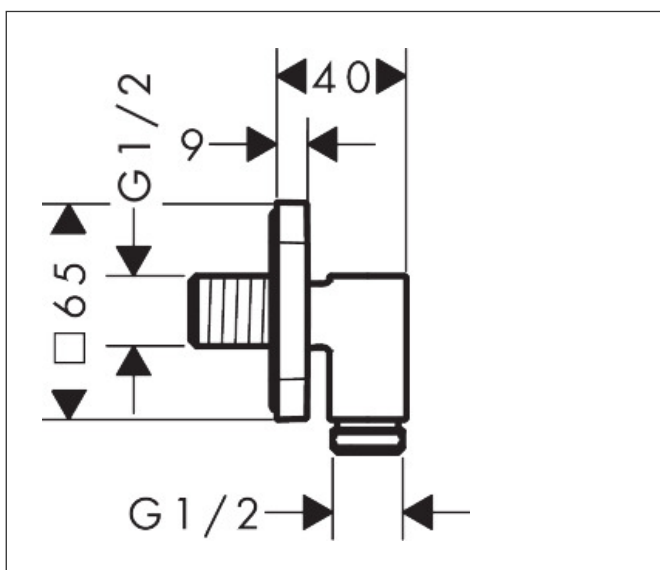

Merk	AXOR
Artikelnaam	AXOR Wall outlet Fine muuraansluitbochr softsquare
Art.nr.	36739000
Oppervlakte	chrom
Netto prijs	62,40 EUR

Product foto

Kenmerken

- maximale doorstroomhoeveelheid bij 3 bar: 25 l/min
- metalen bevestigingshoek
- materiaal rozet: metaal
- terugslagklep
- aansluiting: G $\frac{1}{2}$

Maat tekeningen

Merk	AXOR
Artikelnaam	AXOR Wall outlet Fine muuraansluitbochr softsquare
Art.nr.	36739000
Oppervlakte	chrom
Netto prijs	62,40 EUR

Explosietekening voor bouwjaar: >04/25

Merk	AXOR
Artikelnaam	AXOR Wall outlet Fine muuraansluitbochr softsquare
Art.nr.	36739000
Oppervlakte	chrom
Netto prijs	62,40 EUR

Onderdelen voor bouwjaar: >04/25

Pos	Beschrijving	Art.nr.	Prijs
1	inbusschroef M5x6	94810000	4,99
2	terugslagklepset DW 15	94074000	13,21
3	rozet compl.	85102000	
4	aansluiting	85103000	95,16