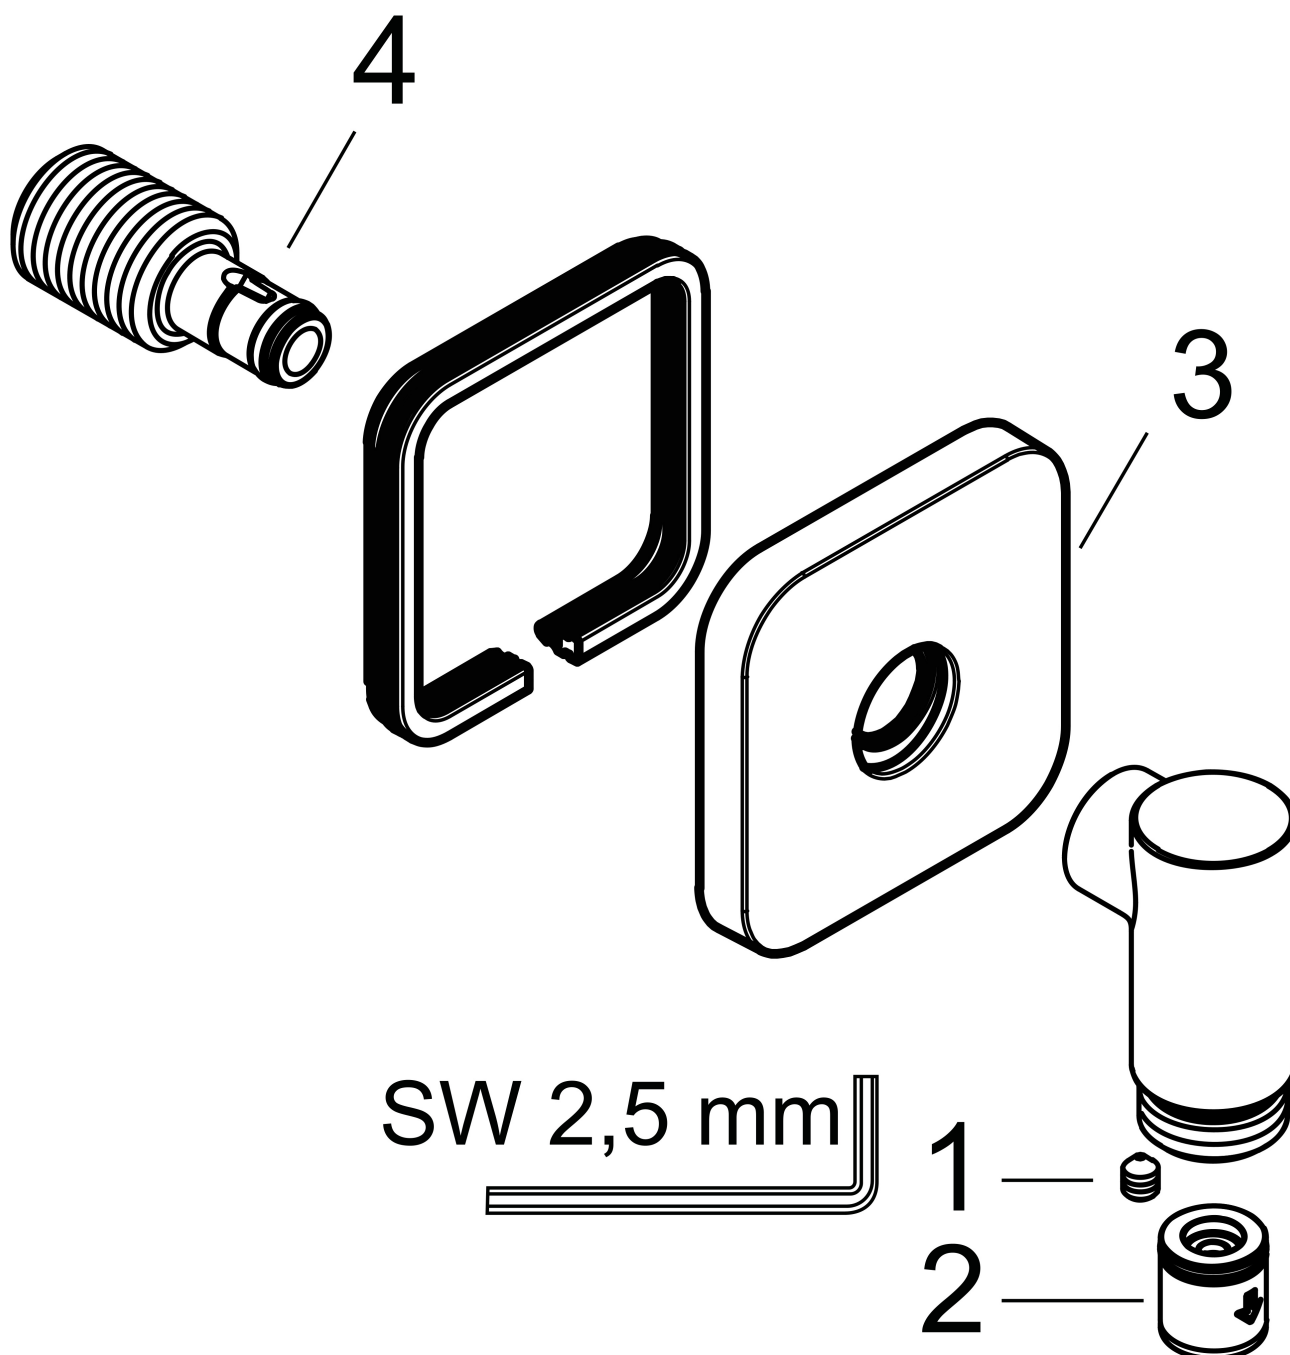

Merk	AXOR
Artikelnaam	AXOR Wall outlet Fine muuraansluitbochr softsquare
Art.nr.	36739000
Oppervlakte	chrom
Netto prijs	62,40 EUR

Product foto

Kenmerken

- maximale doorstroomhoeveelheid bij 3 bar: 25 l/min
- metalen bevestigingshoek
- materiaal rozet: metaal
- terugslagklep
- aansluiting: G $\frac{1}{2}$

Maat tekeningen

Merk	AXOR
Artikelnaam	AXOR Wall outlet Fine muuraansluitbochr softsquare
Art.nr.	36739000
Oppervlakte	chrom
Netto prijs	62,40 EUR

Explosietekening voor bouwjaar: >04/25

Merk	AXOR
Artikelnaam	AXOR Wall outlet Fine muuraansluitbochr softsquare
Art.nr.	36739000
Oppervlakte	chrom
Netto prijs	62,40 EUR

Onderdelen voor bouwjaar: >04/25

Pos	Beschrijving	Art.nr.	Prijs
1	inbusschroef M5x6	94810000	4,99
2	terugslagklepset DW 15	94074000	13,21
3	rozet compl.	85102000	
4	aansluiting	85103000	95,16