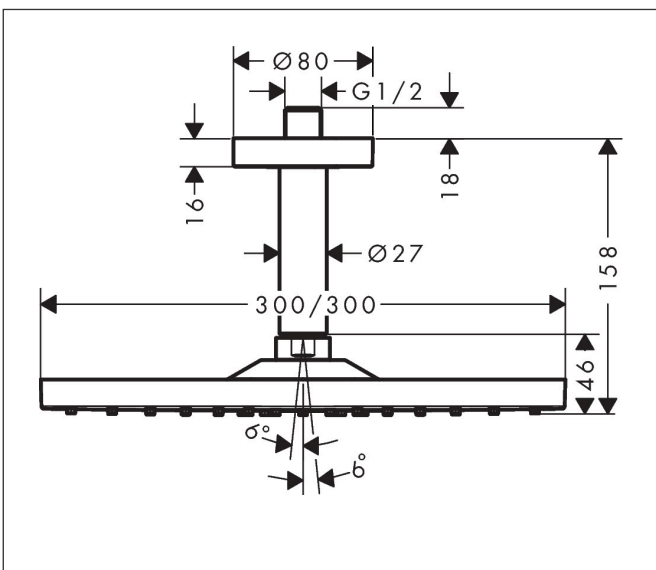

## Maat tekeningen

## Kenmerken

- bestaat uit: hoofddouche, plafondaansluiting
- diameter straalplaat 300 x 300 mm
- Rain
- FlexPower: straalnoppen passen zich automatisch aan de waterdruk aan door te openen en te sluiten
- QuickClean+: voorkom kalkaanslag dankzij de elasticiteit van de straalnoppen
- functie van: 5,7 l/min
- maximale doorstroomhoeveelheid bij 3 bar: 7,4 l/min
- hoek hoofddouche verstelbaar
- afdekplaat van metaal
- straalplaat voor reiniging afneembaar
- metalen plafondaansluiting
- plafondbevestiging 100 mm
- EcoSmart: Veel waterplezier met veel minder water
- EU taxonomie: max. 8l/min