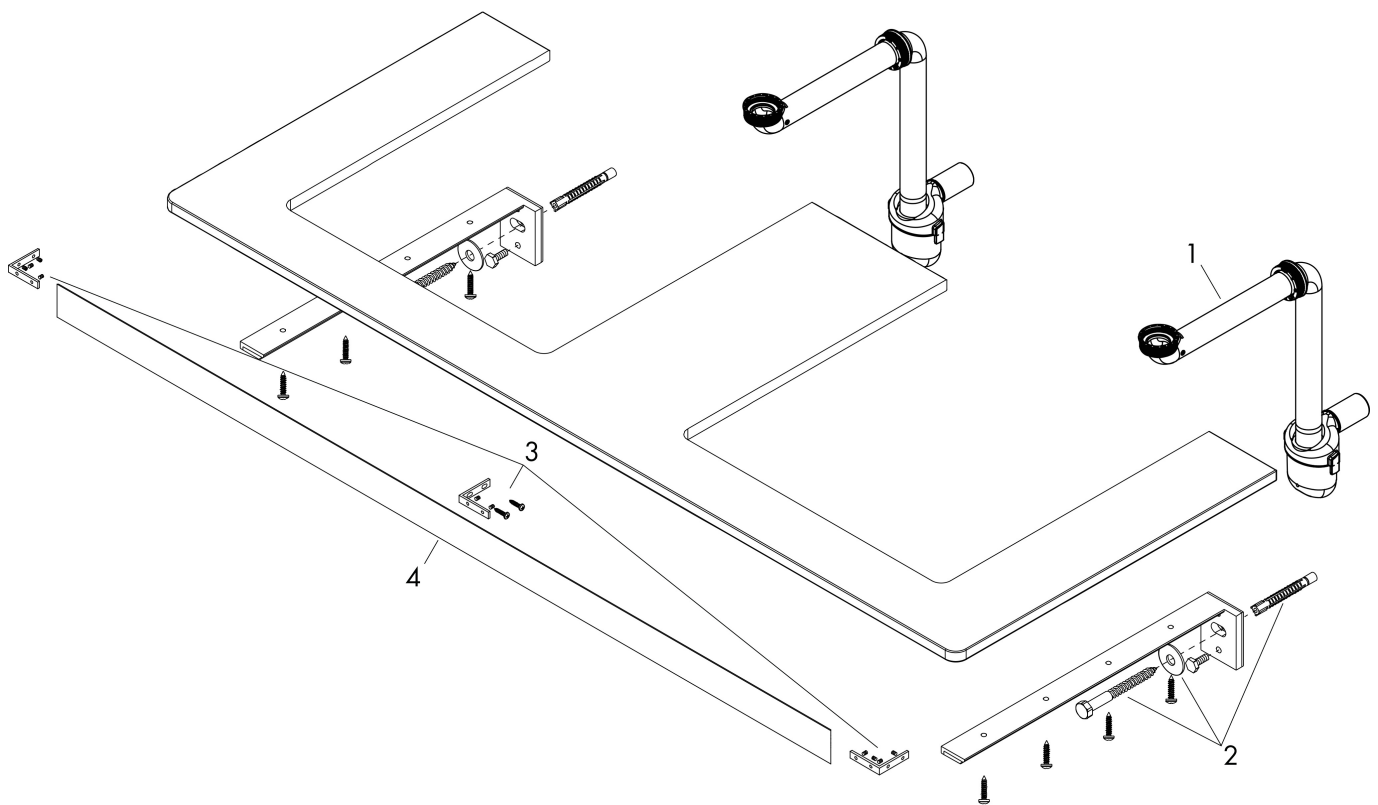

Merk	hansgrohe
Artikelnaam	Xelu Q console 1560/550 met 2 uitsparingen voor waskom zonder kraangat, High Gloss White
Art.nr.	54119910
Oppervlakte	Diamond Matt Grey
Netto prijs	495,76 EUR

Explosietekening voor bouwjaar: >05/23