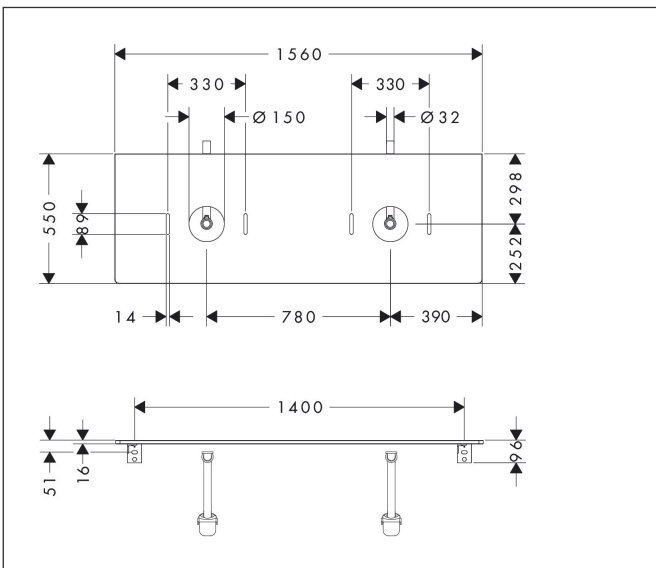

Maat tekeningen

Technologie

Certificaat