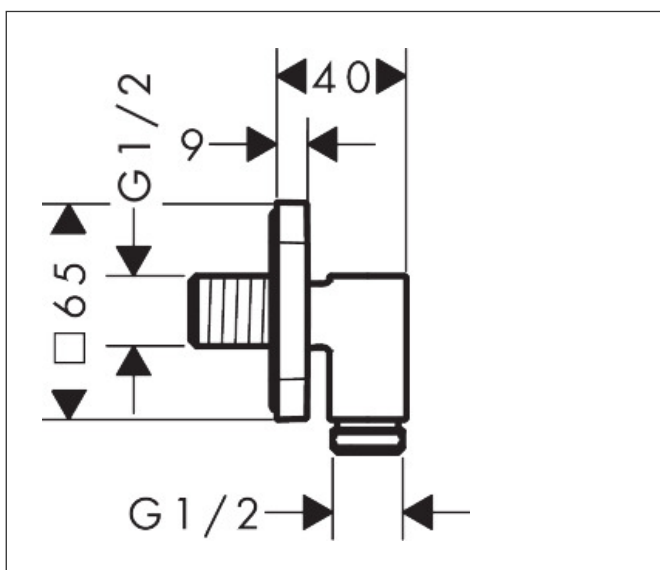

Merk	AXOR
Artikelnaam	AXOR Wall outlet Fine muuraansluitbochr softsquare
Art.nr.	36739140
Oppervlakte	Brushed Bronze
Netto prijs	93,60 EUR

Product foto

Kenmerken

- maximale doorstroomhoeveelheid bij 3 bar: 25 l/min
- metalen bevestigingshoek
- materiaal rozet: metaal
- terugslagklep
- aansluiting: G $\frac{1}{2}$

Maat tekeningen

Merk	AXOR
Artikelnaam	AXOR Wall outlet Fine muuraansluitbochr softsquare
Art.nr.	36739140
Oppervlakte	Brushed Bronze
Netto prijs	93,60 EUR

Explosietekening voor bouwjaar: >04/25

Merk AXOR
Artikelnaam **AXOR Wall outlet Fine** muuraansluitbochr softsquare
Art.nr. 36739140
Oppervlakte Brushed Bronze
Netto prijs 93,60 EUR

Onderdelen voor bouwjaar: >04/25

Pos	Beschrijving	Art.nr.	Prijs
1	inbusschroef M5x6	94810000	4,99
2	terugslagklepset DW 15	94074000	13,21
3	rozet compl.	85102000	
4	aansluiting	85103000	95,16