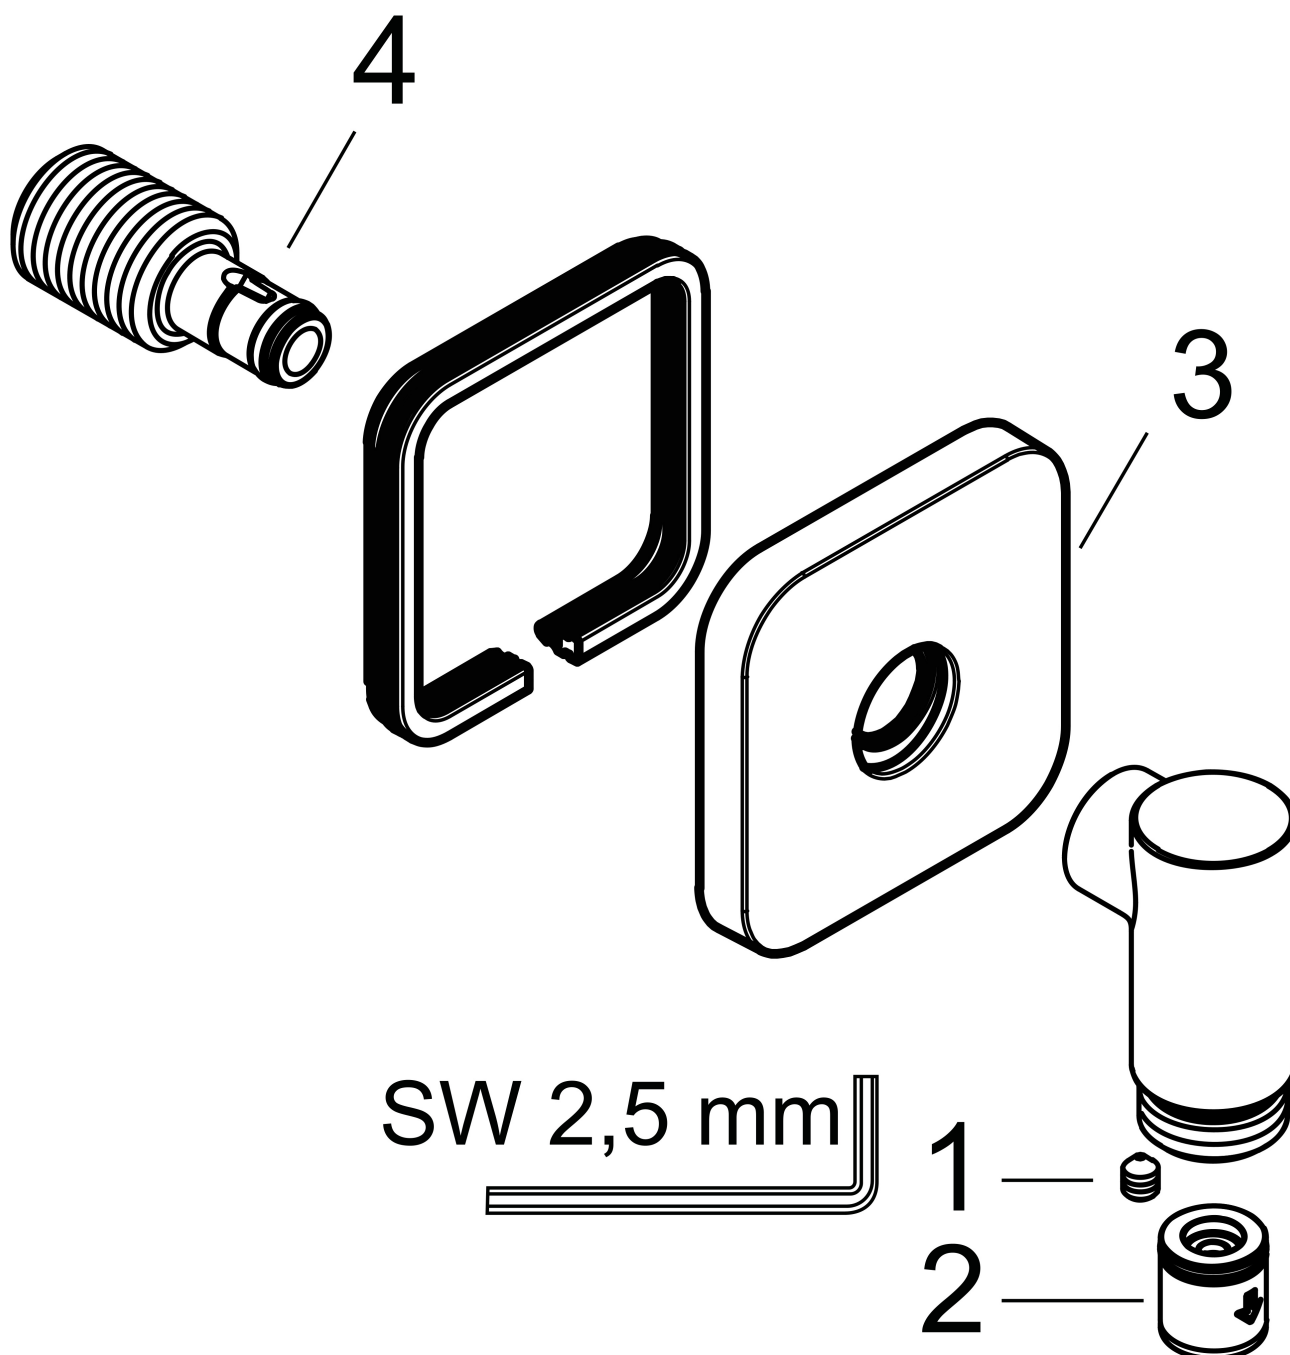

Merk	AXOR
Artikelnaam	AXOR Wall outlet Fine muuraansluitbochr softsquare
Art.nr.	36739140
Oppervlakte	Brushed Bronze
Netto prijs	93,60 EUR

Product foto

Kenmerken

- maximale doorstroomhoeveelheid bij 3 bar: 25 l/min
- metalen bevestigingshoek
- materiaal rozet: metaal
- terugslagklep
- aansluiting: G $\frac{1}{2}$

Maat tekeningen

Merk	AXOR
Artikelnaam	AXOR Wall outlet Fine muuraansluitbochr softsquare
Art.nr.	36739140
Oppervlakte	Brushed Bronze
Netto prijs	93,60 EUR

Explosietekening voor bouwjaar: >04/25

Merk AXOR
Artikelnaam **AXOR Wall outlet Fine** muuraansluitbochr softsquare
Art.nr. 36739140
Oppervlakte Brushed Bronze
Netto prijs 93,60 EUR

Onderdelen voor bouwjaar: >04/25

Pos	Beschrijving	Art.nr.	Prijs
1	inbusschroef M5x6	94810000	4,99
2	terugslagklepset DW 15	94074000	13,21
3	rozet compl.	85102000	
4	aansluiting	85103000	95,16