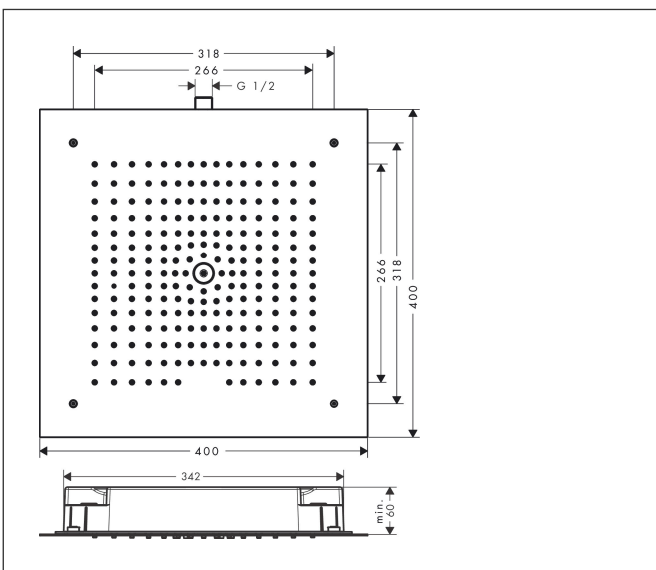

## Kenmerken

- diameter straalplaat 400 x 400 mm
- RainAir volle zachte regenstraal
- functie van: 12 l/min
- maximale doorstroomhoeveelheid bij 3 bar: 20 l/min
- afdekplaat van metaal
- straalplaat voor reiniging afneembaar
- aansluiting: inbouwdeel
- niet inbegrepen: inbouwdeel

## Maat tekeningen