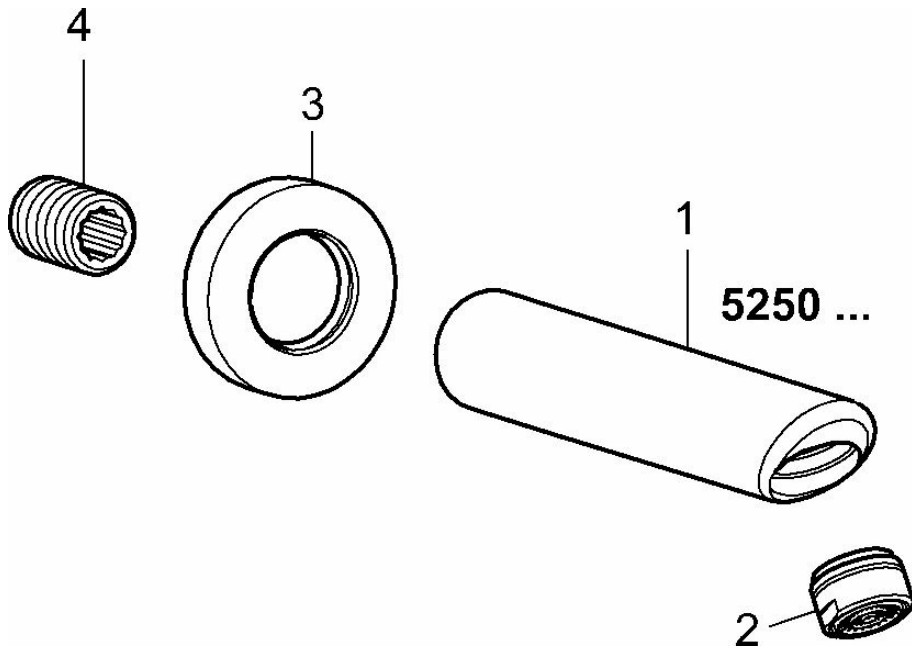

HANSA

UITLOOP, L=170

52502100

EAN: 4015474068445

- Badkamer
- Chroom
- Vaste uitloop, Gegoten constructie
- CASCADE® perlator
- brass
- Binnendraad
- Kan worden ingekort, Kraanhuis gemaakt van DZR messing

Technische gegevens

Technische eigenschappen

DN-maat
Aansluitmaat

DN15
G1/2

Reserveonderdelen**SP52502100**

	Naam
2	Mousseur, M24x1
3	Flens
4	Nippel

	Code
	59905872
	59912512
	59905534