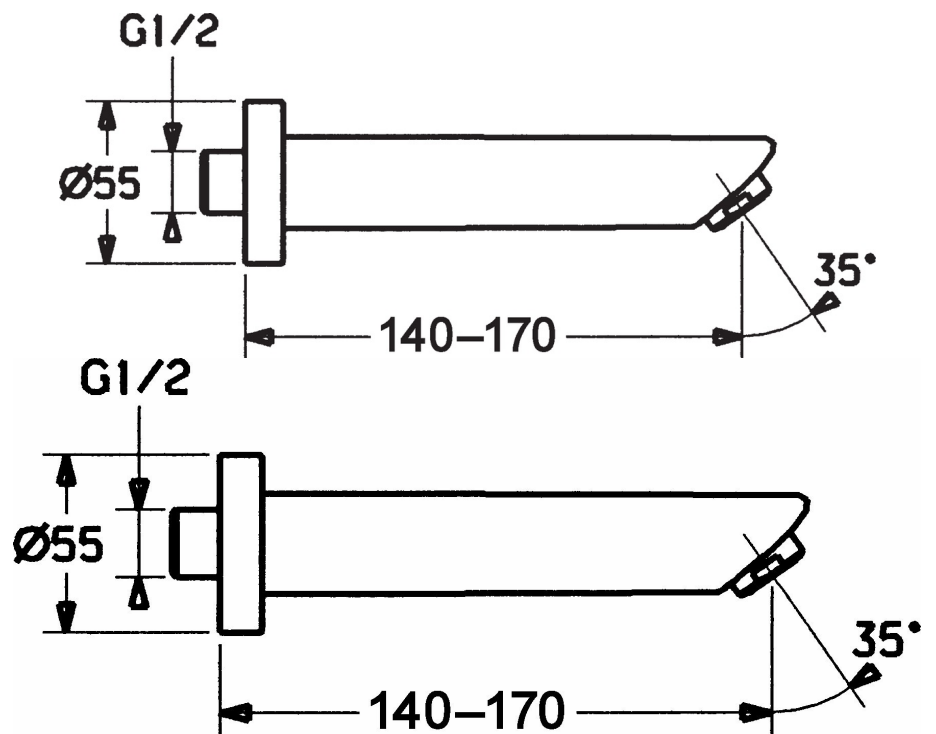

HANSA

UITLOOP, L=170

52502100

EAN: 4015474068445

- Badkamer
- Chroom
- Vaste uitloop, Gegoten constructie
- CASCADE® perlator
- brass
- Binnendraad
- Kan worden ingekort, Kraanhuis gemaakt van DZR messing

Technische gegevens

Technische eigenschappen

DN-maat
Aansluitmaat

DN15
G1/2

Reserveonderdelen**SP52502100**

	Naam
2	Mousseur, M24x1
3	Flens
4	Nippel

	Code
	59905872
	59912512
	59905534