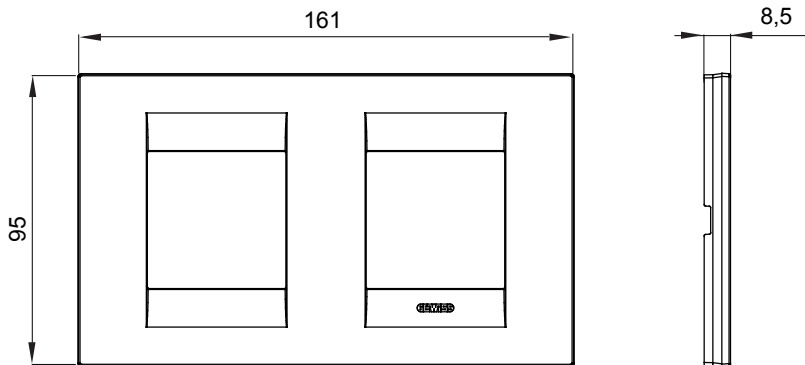

Serie van ChoruSmart huishoudelijke platen, gemaakt in een brede verscheidenheid aan vormen, kleuren, materialen en afwerkingen. Ze omvat vijf verschillende vormen (ONE, GEO, EGO, LUX, ICE en ICE Touch) voor rechthoekige dozen met een capaciteit tot 12 modules en drie verschillende vormen (ONE International, GEO International en LUX International) geschikt voor ronde/vierkante dozen, zowel enkelvoudig als gecombineerd in horizontale en verticale configuraties, met een capaciteit van 2 tot 2+2+2+2 modules. Alle platen van de ChoruSmart huishoudelijke serie gebruiken dezelfde steunen, zonder de behoefte aan aanvullende adapters. De serie omvat ook blanco platen, waterdichte IP55-platen en contourplaten.

Familie	GEO International	Omschrijving	2+2 modules
Type	Horizontaal	Kleur	Groenblauw
Materiaal	Technopolymeer	Afwerking	Dekkende afwerking
Voor ondersteuning codes	GW16821, GW16822, GW16823, GW16821N, GW16822N	Gloedraadtest	650 °C
Thermodruk met kogel	70 °C	Standaard	EN 60669-1
Electrocod	0111		

DIMENSIONAL

TECHNICAL SYMBOLOGY

STANDARDS/APPROVALS