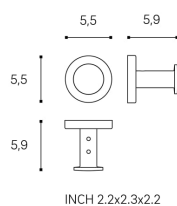

NIARA

Crochet à serviette

DIMENSIONS

Longueur	58 mm
Largeur	61 mm
Hauteur	58 mm

COULEUR ET FINITION

162 Rose poli

Poids net / kg : 0,2

DESSINS TECHNIQUES