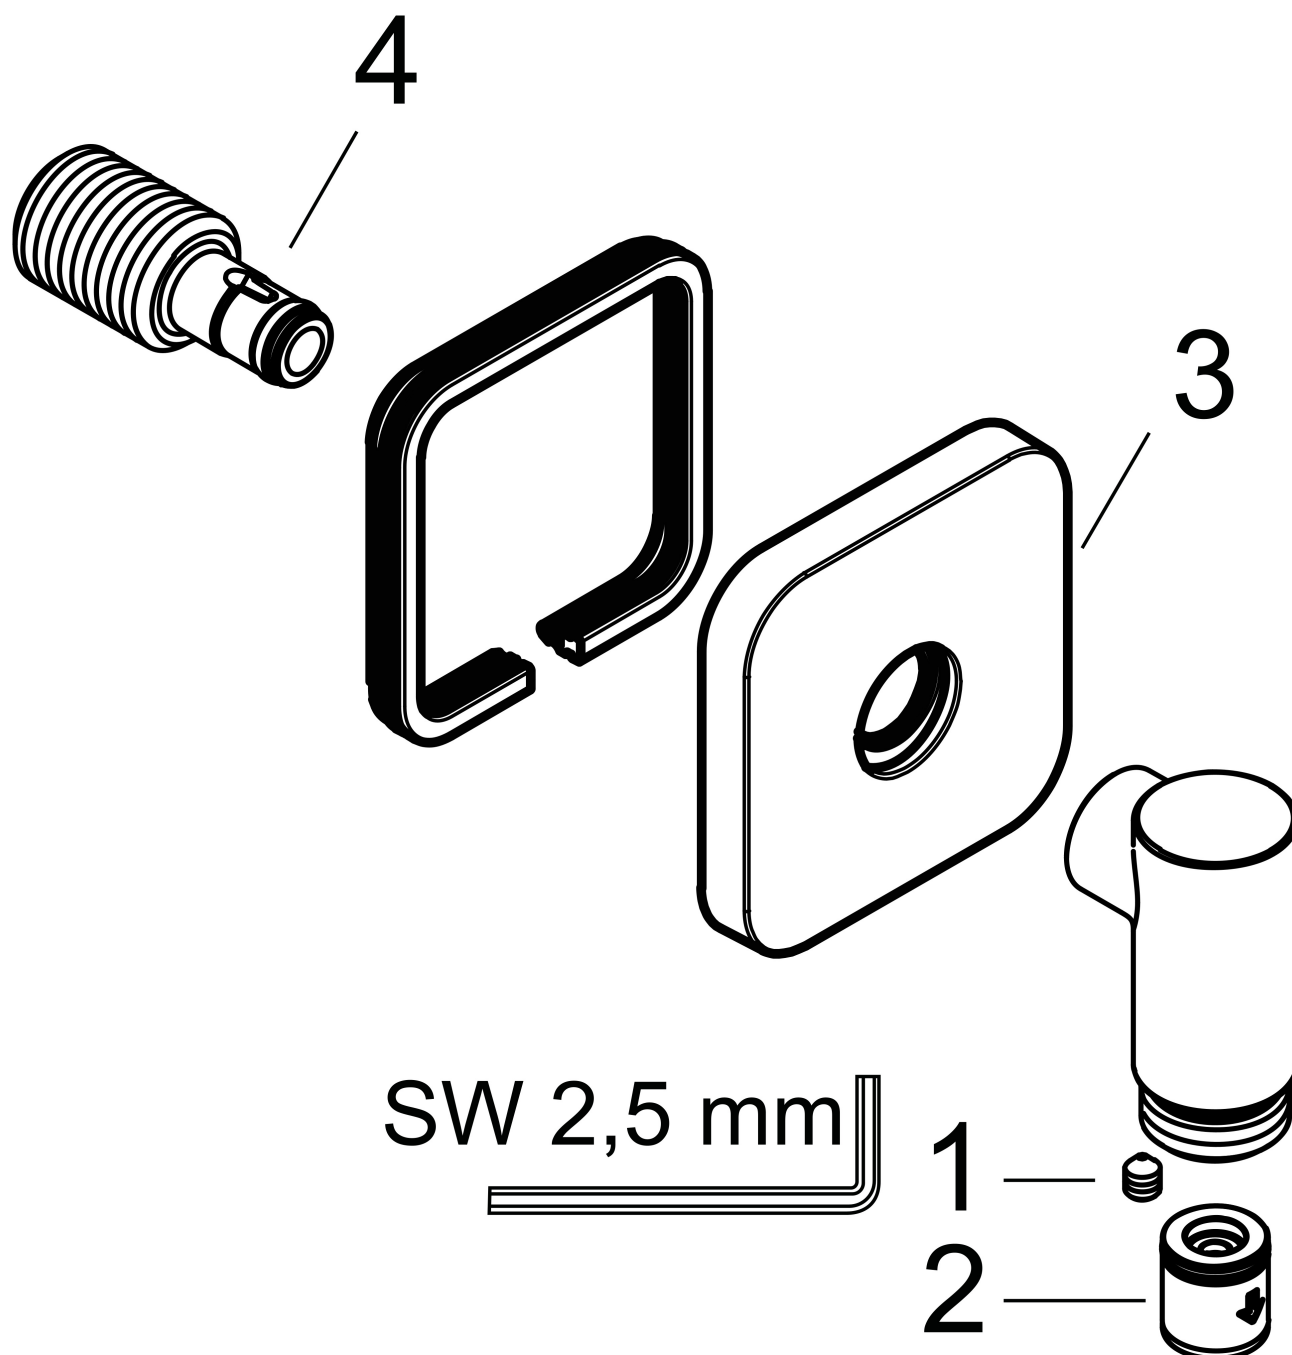

Merk	AXOR
Artikelnaam	AXOR Wall outlet Fine muuraansluitbochr softsquare
Art.nr.	36739340
Oppervlakte	Brushed Black Chrome
Netto prijs	93,60 EUR

Product foto

Kenmerken

- maximale doorstroomhoeveelheid bij 3 bar: 25 l/min
- metalen bevestigingshoek
- materiaal rozet: metaal
- terugslagklep
- aansluiting: G $\frac{1}{2}$

Maat tekeningen

Merk	AXOR
Artikelnaam	AXOR Wall outlet Fine muuraansluitbochr softsquare
Art.nr.	36739340
Oppervlakte	Brushed Black Chrome
Netto prijs	93,60 EUR

Explosietekening voor bouwjaar: >04/25

Merk AXOR
Artikelnaam **AXOR Wall outlet Fine** muuraansluitbochr softsquare
Art.nr. 36739340
Oppervlakte Brushed Black Chrome
Netto prijs 93,60 EUR

Onderdelen voor bouwjaar: >04/25

Pos	Beschrijving	Art.nr.	Prijs
1	inbusschroef M5x6	94810000	4,99
2	terugslagklepset DW 15	94074000	13,21
3	rozet compl.	85102000	
4	aansluiting	85103000	95,16