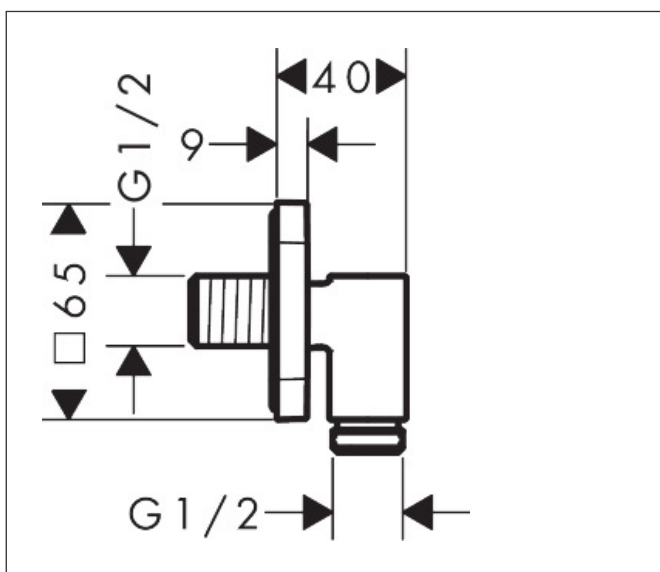

Merk	AXOR
Artikelnaam	AXOR Wall outlet Fine muuraansluitbochr softsquare
Art.nr.	36739340
Oppervlakte	Brushed Black Chrome
Netto prijs	93,60 EUR

Product foto

Kenmerken

- maximale doorstroomhoeveelheid bij 3 bar: 25 l/min
- metalen bevestigingshoek
- materiaal rozet: metaal
- terugslagklep
- aansluiting: G $\frac{1}{2}$

Maat tekeningen

Merk	AXOR
Artikelnaam	AXOR Wall outlet Fine muuraansluitbochr softsquare
Art.nr.	36739340
Oppervlakte	Brushed Black Chrome
Netto prijs	93,60 EUR

Explosietekening voor bouwjaar: >04/25

Merk AXOR
Artikelnaam **AXOR Wall outlet Fine** muuraansluitbochr softsquare
Art.nr. 36739340
Oppervlakte Brushed Black Chrome
Netto prijs 93,60 EUR

Onderdelen voor bouwjaar: >04/25

Pos	Beschrijving	Art.nr.	Prijs
1	inbusschroef M5x6	94810000	4,99
2	terugslagklepset DW 15	94074000	13,21
3	rozet compl.	85102000	
4	aansluiting	85103000	95,16