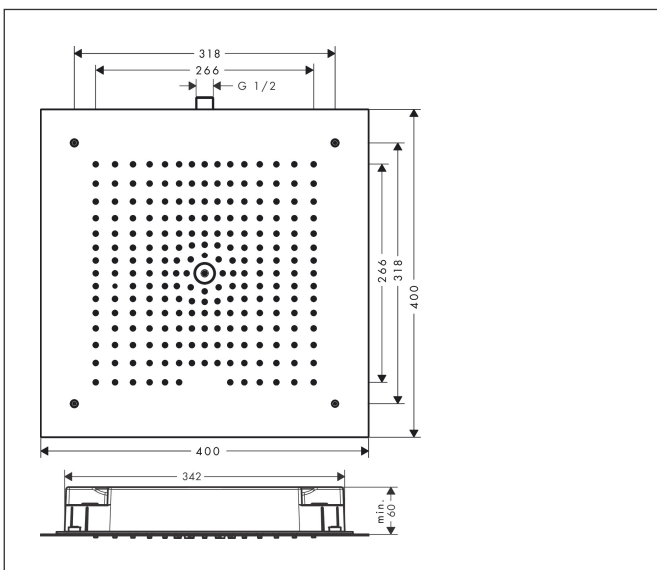

Merk hansgrohe  
 Artikelnaam **Raindance E** hoofddouche 400/400 1jet  
 Art.nr. 26252340  
 Oppervlakte Brushed Black Chrome  
 Netto prijs 1.503,59 EUR

## Maat tekeningen

## Kenmerken

- diameter straalplaat 400 x 400 mm
- RainAir volle zachte regenstraal
- functie van: 12 l/min
- maximale doorstroomhoeveelheid bij 3 bar: 20 l/min
- afdekplaat van metaal
- straalplaat voor reiniging afneembaar
- aansluiting: inbouwdeel
- niet inbegrepen: inbouwdeel