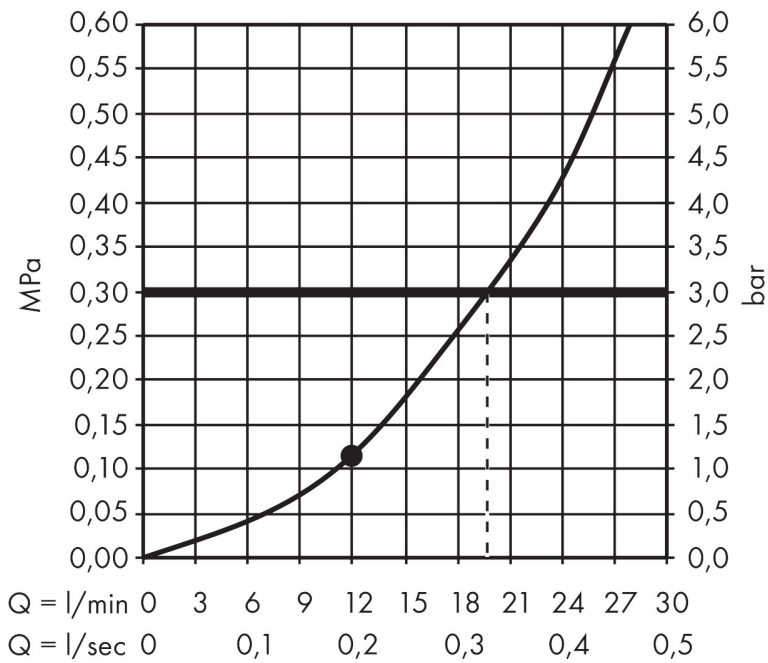

Merk hansgrohe
Artikelnaam **Raindance E** hoofddouche 400/400 1jet
Art.nr. 26252340
Oppervlakte Brushed Black Chrome
Netto prijs 1.503,59 EUR

Stroomschema

De verbruikswaarden werden in overeenstemming met de praktijk met de bijbehorende armaturen (thermostaat/mengkraan/inbouwventiel) gemeten.