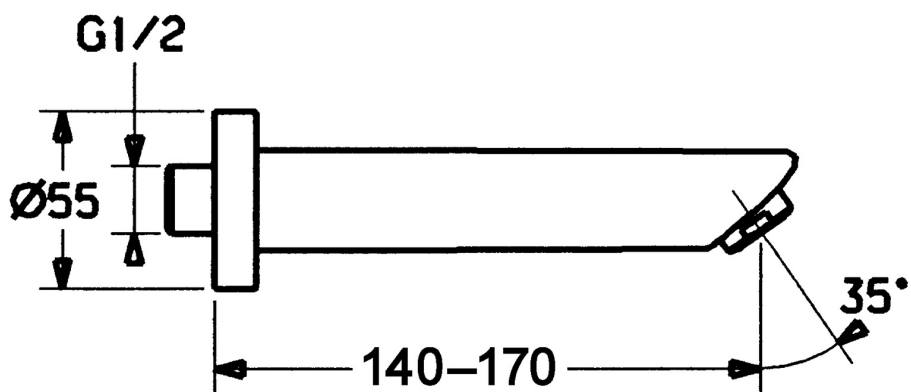

EAN: 4015474068445  
[static.hansa.com/52502100](https://static.hansa.com/52502100)

- Bad en douche
- Hulpuitrustingen
- Wandmontage
- Chrom
- Vaste uitloop, Gegoten constructie
- CASCADE® mousseur
- Buitendraad
- Kan worden ingekort, Kraanhuis gemaakt van DZR messing

## Technische gegevens

### Technische eigenschappen

DN-maat	DN15
Aansluitmaat	G1/2
Projection	170 mm
Materiaal	brass

### SP52502100

	Naam	Code
2	Mousseur, M24x1 B Chroom	59905872
3	Flens Chroom	59912512
4	Nippel	59905534