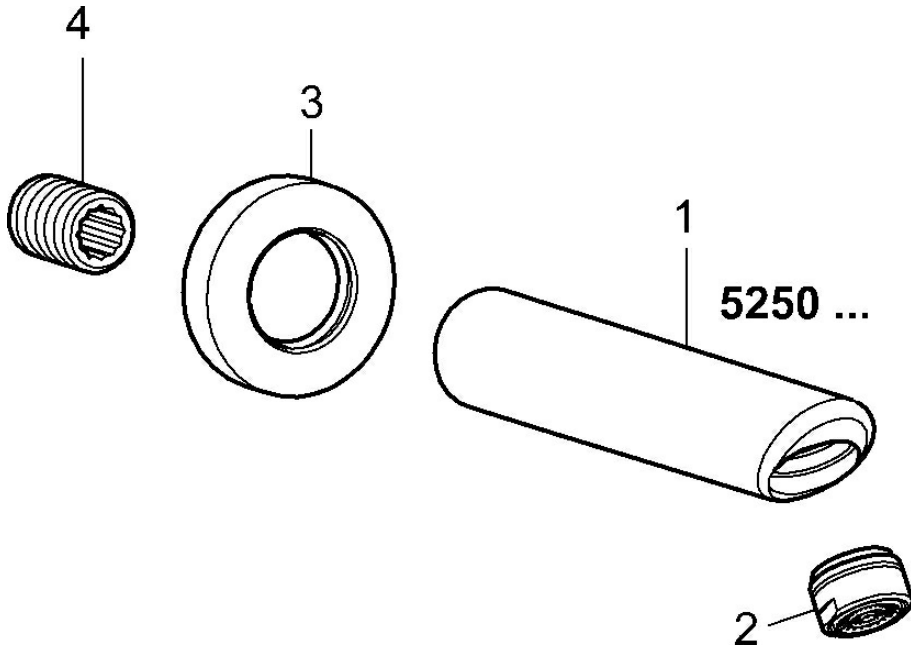

EAN: 4015474068445  
[static.hansa.com/52502100](https://static.hansa.com/52502100)

- Bad en douche
- Hulpuitrustingen
- Wandmontage
- Chrom
- Vaste uitloop, Gegoten constructie
- CASCADE® mousseur
- Buitendraad
- Kan worden ingekort, Kraanhuis gemaakt van DZR messing

## Technische gegevens

### Technische eigenschappen

DN-maat	DN15
Aansluitmaat	G1/2
Projection	170 mm
Materiaal	brass

### SP52502100

	Naam	Code
2	Mousseur, M24x1 B Chroom	59905872
3	Flens Chroom	59912512
4	Nippel	59905534