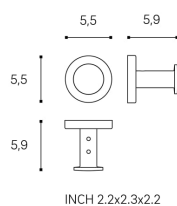

NIARA

Handdoekhaakje

AFMETINGEN

Lengte	58 mm
Breedte	61 mm
Hoogte	58 mm

KLEUR EN AFWERKING

■ 161 Inox look brushed

Netto gewicht / kg : 0,2

TECHNISCHE TEKENINGEN