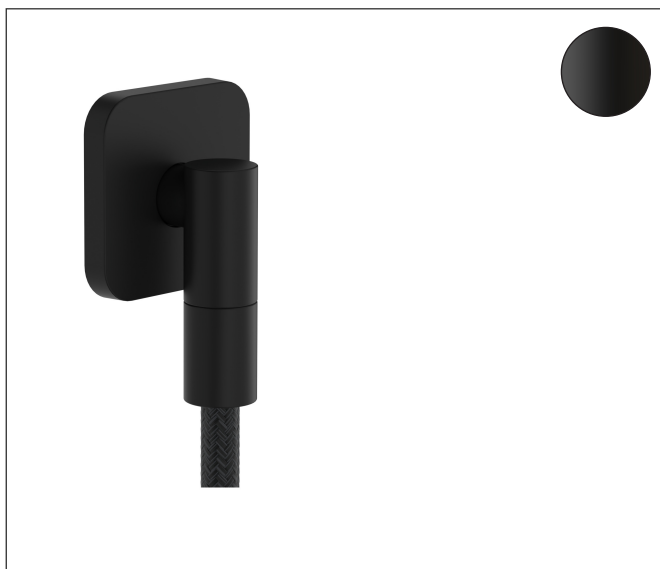

Merk	AXOR
Artikelnaam	AXOR Wall outlet Fine muuraansluitbochr softsquare
Art.nr.	36739670
Oppervlakte	mat zwart
Netto prijs	87,36 EUR

Product foto

Kenmerken

- maximale doorstroomhoeveelheid bij 3 bar: 25 l/min
- metalen bevestigingshoek
- materiaal rozet: metaal
- terugslagklep
- aansluiting: G $\frac{1}{2}$

Maat tekeningen

Merk	AXOR
Artikelnaam	AXOR Wall outlet Fine muuraansluitbochr softsquare
Art.nr.	36739670
Oppervlakte	mat zwart
Netto prijs	87,36 EUR

Explosietekening voor bouwjaar: >04/25

Merk AXOR
Artikelnaam **AXOR Wall outlet Fine** muuraansluitbochr softsquare
Art.nr. 36739670
Oppervlakte mat zwart
Netto prijs 87,36 EUR

Onderdelen voor bouwjaar: >04/25

Pos	Beschrijving	Art.nr.	Prijs
1	inbusschroef M5x6	94810000	4,99
2	terugslagklepset DW 15	94074000	13,21
3	rozet compl.	85102000	
4	aansluiting	85103000	95,16