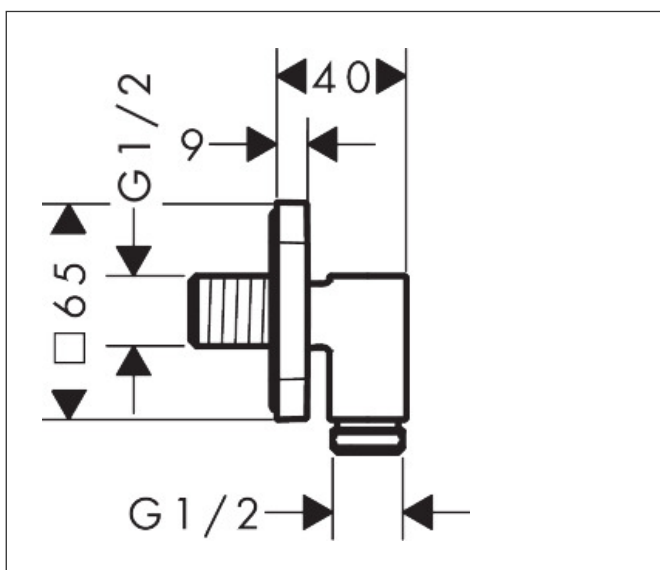

Merk	AXOR
Artikelnaam	AXOR Wall outlet Fine muuraansluitbochr softsquare
Art.nr.	36739670
Oppervlakte	mat zwart
Netto prijs	87,36 EUR

Product foto

Kenmerken

- maximale doorstroomhoeveelheid bij 3 bar: 25 l/min
- metalen bevestigingshoek
- materiaal rozet: metaal
- terugslagklep
- aansluiting: G $\frac{1}{2}$

Maat tekeningen

Merk	AXOR
Artikelnaam	AXOR Wall outlet Fine muuraansluitbochr softsquare
Art.nr.	36739670
Oppervlakte	mat zwart
Netto prijs	87,36 EUR

Explosietekening voor bouwjaar: >04/25

Merk AXOR
Artikelnaam **AXOR Wall outlet Fine** muuraansluitbochr softsquare
Art.nr. 36739670
Oppervlakte mat zwart
Netto prijs 87,36 EUR

Onderdelen voor bouwjaar: >04/25

Pos	Beschrijving	Art.nr.	Prijs
1	inbusschroef M5x6	94810000	4,99
2	terugslagklepset DW 15	94074000	13,21
3	rozet compl.	85102000	
4	aansluiting	85103000	95,16