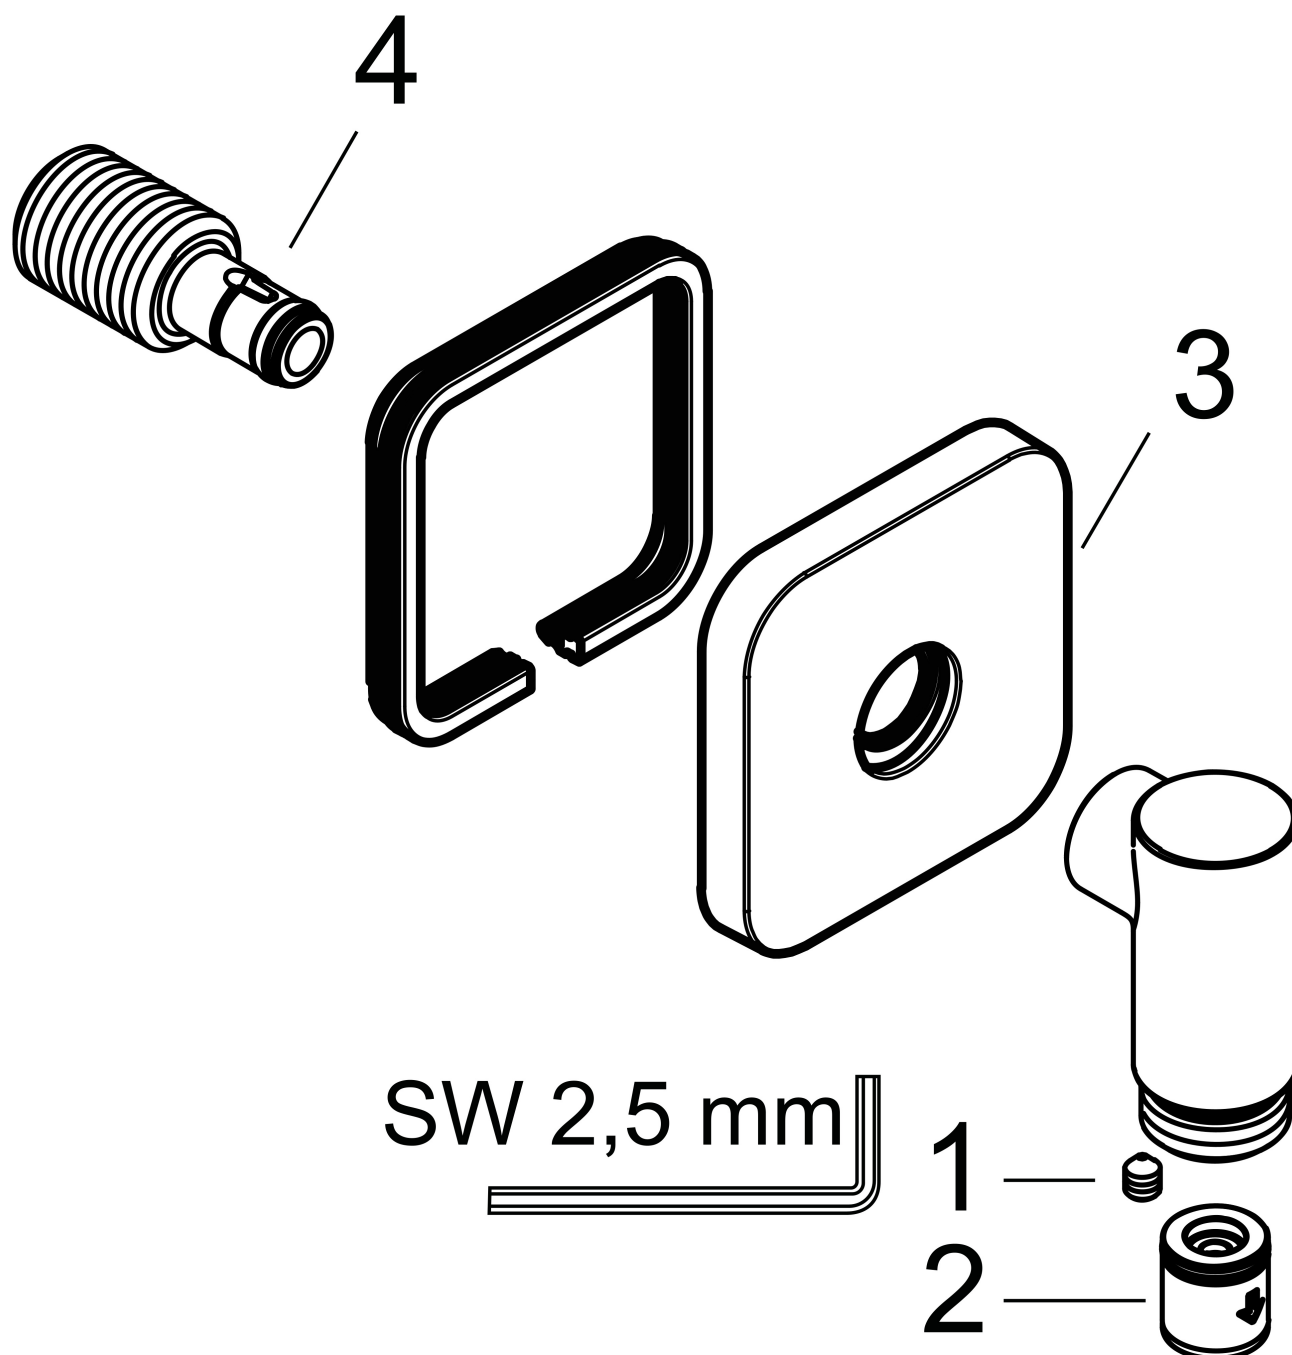

Merk	AXOR
Artikelnaam	AXOR Wall outlet Fine muuraansluitbochr softsquare
Art.nr.	36739670
Oppervlakte	mat zwart
Netto prijs	87,36 EUR

Product foto

Kenmerken

- maximale doorstroomhoeveelheid bij 3 bar: 25 l/min
- metalen bevestigingshoek
- materiaal rozet: metaal
- terugslagklep
- aansluiting: G $\frac{1}{2}$

Maat tekeningen

Merk	AXOR
Artikelnaam	AXOR Wall outlet Fine muuraansluitbochr softsquare
Art.nr.	36739670
Oppervlakte	mat zwart
Netto prijs	87,36 EUR

Explosietekening voor bouwjaar: >04/25

Merk AXOR
Artikelnaam **AXOR Wall outlet Fine** muuraansluitbochr softsquare
Art.nr. 36739670
Oppervlakte mat zwart
Netto prijs 87,36 EUR

Onderdelen voor bouwjaar: >04/25

Pos	Beschrijving	Art.nr.	Prijs
1	inbusschroef M5x6	94810000	4,99
2	terugslagklepset DW 15	94074000	13,21
3	rozet compl.	85102000	
4	aansluiting	85103000	95,16