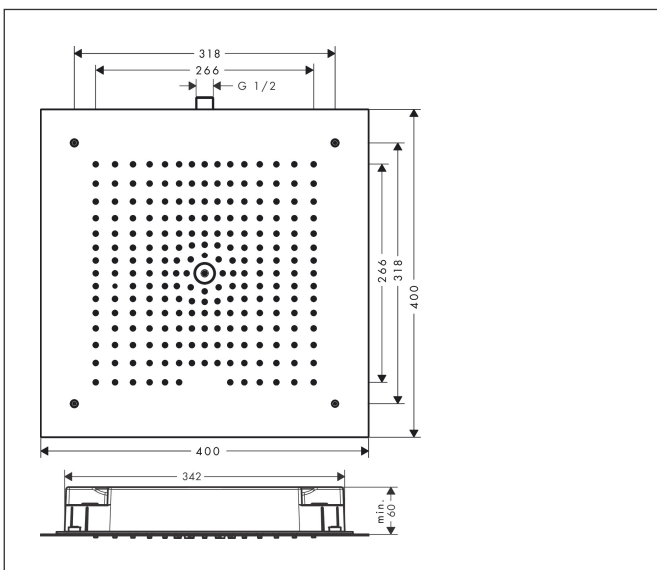

Merk hansgrohe
 Artikelnaam **Raindance E** hoofddouche 400/400 1jet
 Art.nr. 26252670
 Oppervlakte Mat zwart
 Netto prijs 1.403,31 EUR

Product foto

Maat tekeningen

Kenmerken

- diameter straalplaat 400 x 400 mm
- RainAir volle zachte regenstraal
- functie van: 12 l/min
- maximale doorstroomhoeveelheid bij 3 bar: 20 l/min
- afdekplaat van metaal
- straalplaat voor reiniging afneembaar
- aansluiting: inbouwdeel
- niet inbegrepen: inbouwdeel

Technologie

Straalsoorten

Merk hansgrohe
 Artikelnaam **Raindance E** hoofddouche 400/400 1jet
 Art.nr. 26252670
 Oppervlakte Mat zwart
 Netto prijs 1.403,31 EUR

Benodigde onderdelen

Product foto	Artikelnaam	Art.nr.	Prijs
	hansgrohe Raindance E inbouwdeel voor hoofddouche 400/400 1jet	26254180	158,18

Merk hansgrohe
 Artikelnaam **Raindance E** hoofddouche 400/400 1jet
 Art.nr. 26252670
 Oppervlakte Mat zwart
 Netto prijs 1.403,31 EUR

Stroomschema

De verbruikswaarden werden in overeenstemming met de praktijk met de bijbehorende armaturen (thermostaat/mengkraan/inbouwventiel) gemeten.