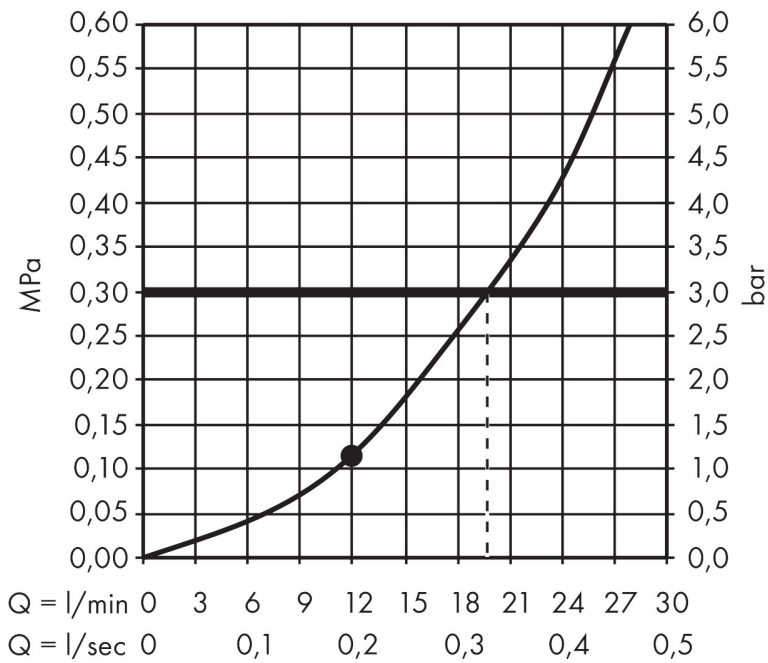

Merk hansgrohe
 Artikelnaam **Raindance E** hoofddouche 400/400 1jet
 Art.nr. 26252670
 Oppervlakte Mat zwart
 Netto prijs 1.403,31 EUR

Product foto

Maat tekeningen

Kenmerken

- diameter straalplaat 400 x 400 mm
- RainAir volle zachte regenstraal
- functie van: 12 l/min
- maximale doorstroomhoeveelheid bij 3 bar: 20 l/min
- afdekplaat van metaal
- straalplaat voor reiniging afneembaar
- aansluiting: inbouwdeel
- niet inbegrepen: inbouwdeel

Technologie

Straalsoorten

Merk hansgrohe
 Artikelnaam **Raindance E** hoofddouche 400/400 1jet
 Art.nr. 26252670
 Oppervlakte Mat zwart
 Netto prijs 1.403,31 EUR

Benodigde onderdelen

Product foto	Artikelnaam	Art.nr.	Prijs
	hansgrohe Raindance E inbouwdeel voor hoofddouche 400/400 1jet	26254180	158,18

Merk hansgrohe
 Artikelnaam **Raindance E** hoofddouche 400/400 1jet
 Art.nr. 26252670
 Oppervlakte Mat zwart
 Netto prijs 1.403,31 EUR

Stroomschema

De verbruikswaarden werden in overeenstemming met de praktijk met de bijbehorende armaturen (thermostaat/mengkraan/inbouwventiel) gemeten.