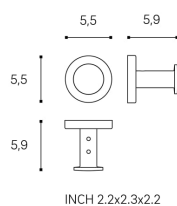

NIARA

Crochet à serviette

DIMENSIONS

Longueur	58 mm
Largeur	61 mm
Hauteur	58 mm

COULEUR ET FINITION

■ 161 Inox look brushed

Poids net / kg : 0,2

DESSINS TECHNIQUES