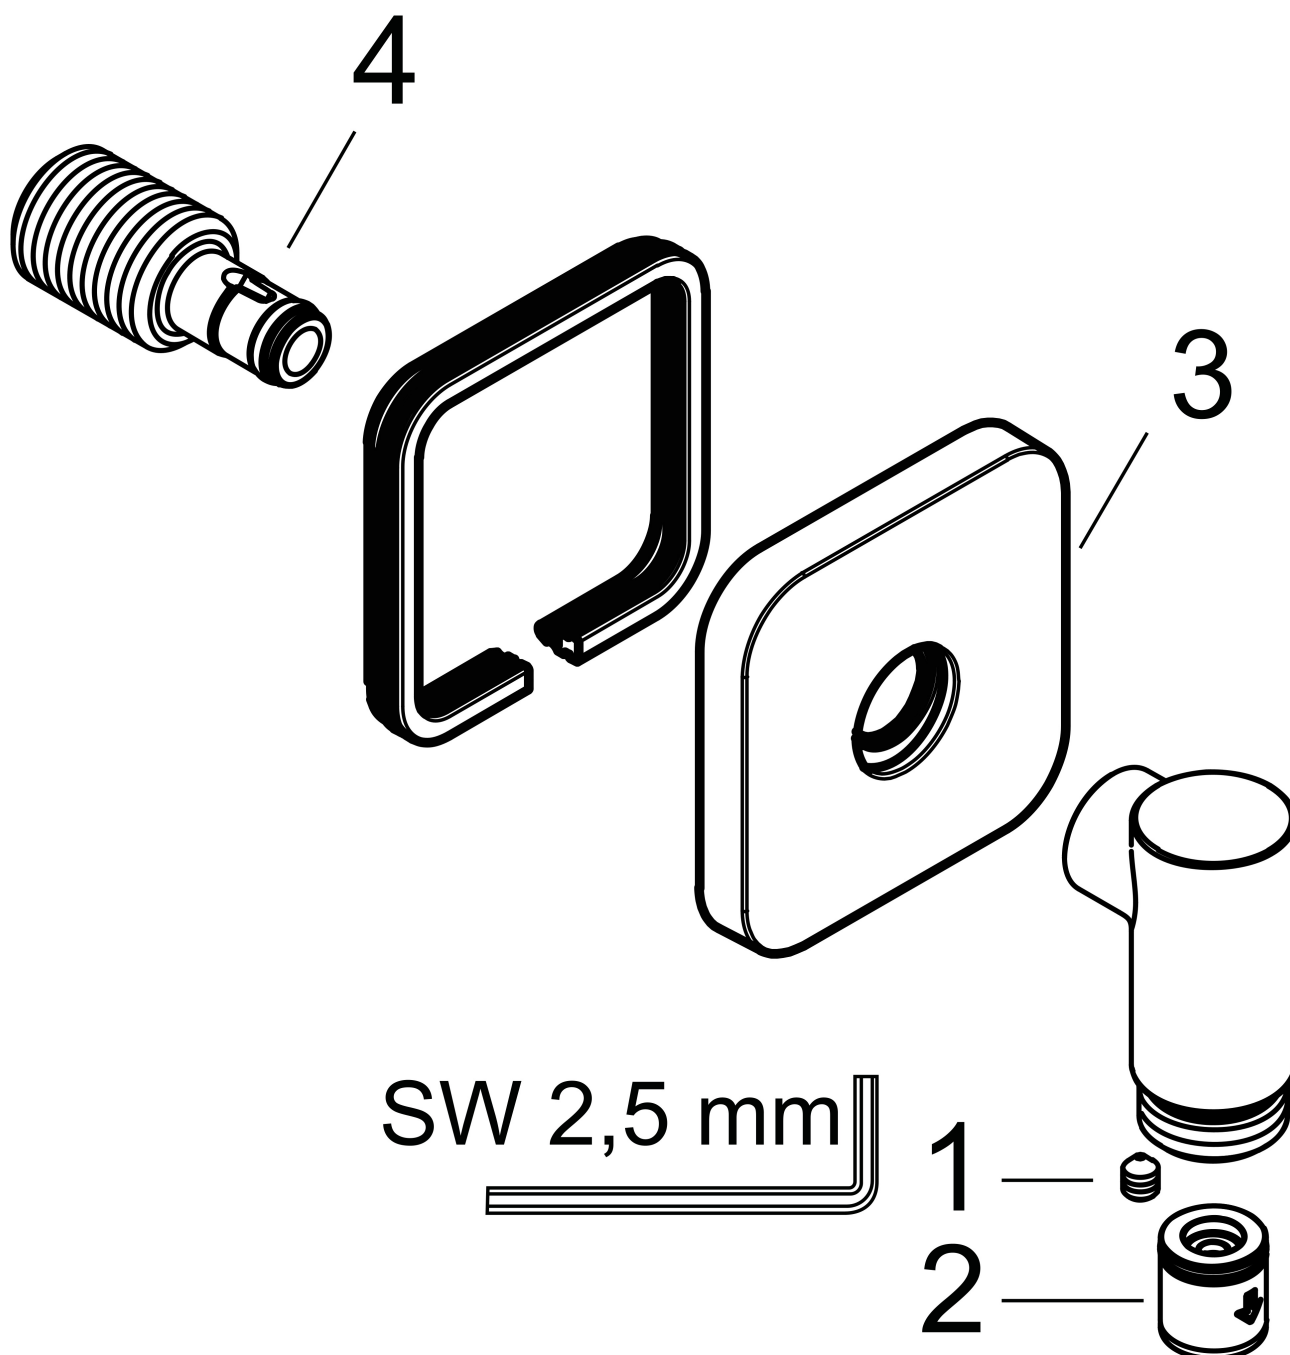

Merk	AXOR
Artikelnaam	AXOR Wall outlet Fine muuraansluitbochr softsquare
Art.nr.	36739700
Oppervlakte	mat wit
Netto prijs	87,36 EUR

Explosietekening voor bouwjaar: >04/25