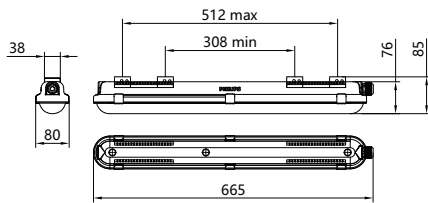

CoreLine waterdicht gen3

Maatschets