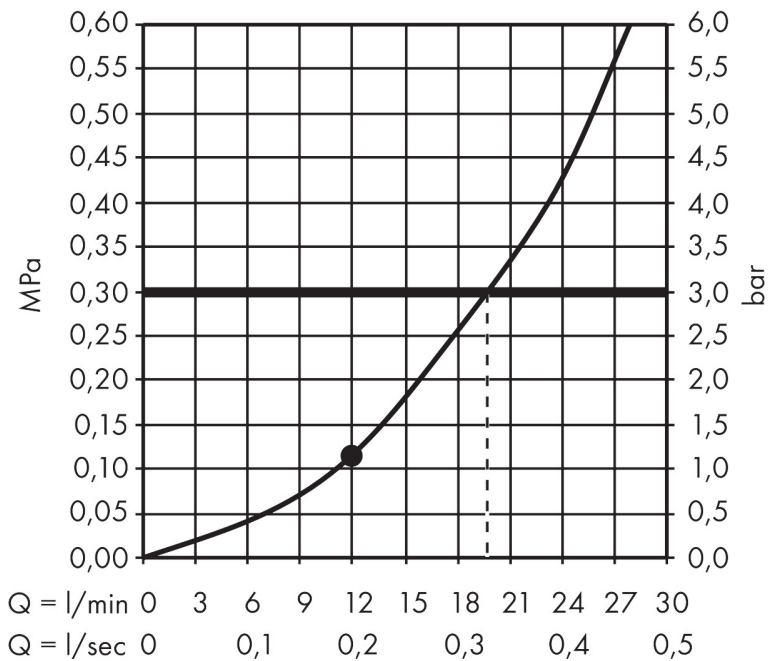

Merk hansgrohe
 Artikelnaam **Raindance E** hoofddouche 400/400 1jet
 Art.nr. 26252700
 Oppervlakte Mat wit
 Netto prijs 1.403,31 EUR

Product foto

Kenmerken

- diameter straalplaat 400 x 400 mm
- RainAir volle zachte regenstraal
- functie van: 12 l/min
- maximale doorstroomhoeveelheid bij 3 bar: 20 l/min
- afdekplaat van metaal
- straalplaat voor reiniging afneembaar
- aansluiting: inbouwdeel
- niet inbegrepen: inbouwdeel

Maat tekeningen

Technologie

Straalsoorten

Merk hansgrohe
 Artikelnaam **Raindance E** hoofddouche 400/400 1jet
 Art.nr. 26252700
 Oppervlakte Mat wit
 Netto prijs 1.403,31 EUR

Benodigde onderdelen

Product foto	Artikelnaam	Art.nr.	Prijs
	hansgrohe Raindance E inbouwdeel voor hoofddouche 400/400 1jet	26254180	158,18

Merk hansgrohe
 Artikelnaam **Raindance E** hoofddouche 400/400 1jet
 Art.nr. 26252700
 Oppervlakte Mat wit
 Netto prijs 1.403,31 EUR

Stroomschema

De verbruikswaarden werden in overeenstemming met de praktijk met de bijbehorende armaturen (thermostaat/mengkraan/inbouwventiel) gemeten.