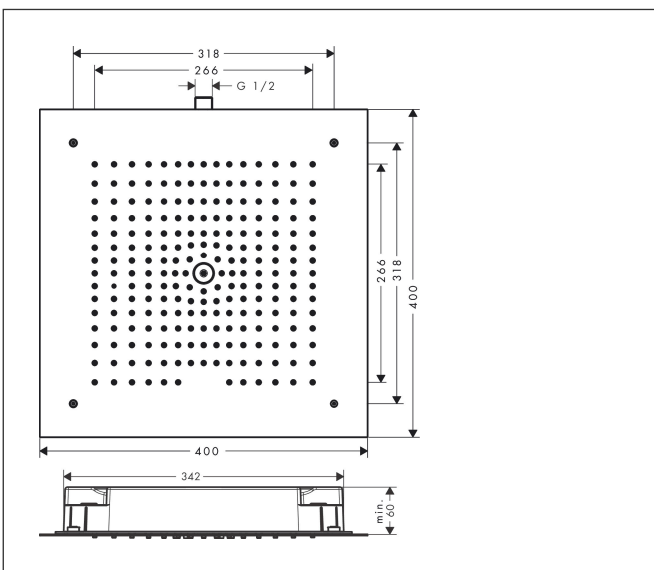

Merk hansgrohe
 Artikelnaam **Raindance E** hoofddouche 400/400 1jet
 Art.nr. 26252700
 Oppervlakte Mat wit
 Netto prijs 1.403,31 EUR

Product foto

Kenmerken

- diameter straalplaat 400 x 400 mm
- RainAir volle zachte regenstraal
- functie van: 12 l/min
- maximale doorstroomhoeveelheid bij 3 bar: 20 l/min
- afdekplaat van metaal
- straalplaat voor reiniging afneembaar
- aansluiting: inbouwdeel
- niet inbegrepen: inbouwdeel

Maat tekeningen

Technologie

Straalsoorten

Merk hansgrohe
 Artikelnaam **Raindance E** hoofddouche 400/400 1jet
 Art.nr. 26252700
 Oppervlakte Mat wit
 Netto prijs 1.403,31 EUR

Benodigde onderdelen

Product foto	Artikelnaam	Art.nr.	Prijs
	hansgrohe Raindance E inbouwdeel voor hoofddouche 400/400 1jet	26254180	158,18