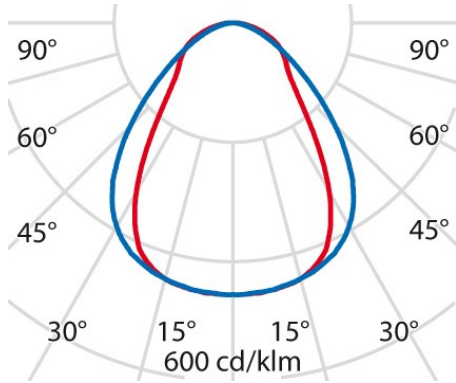

Fotometrische gegevens