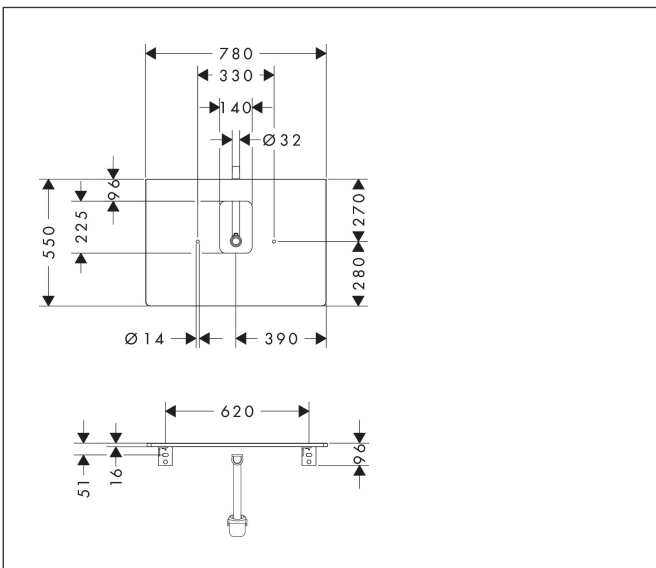

Merk	hansgrohe
Artikelnaam	Xelu Q console 780/550 met uitsparing in het midden voor waskom met kraangat, High Gloss White
Art.nr.	54120050
Oppervlakte	High Gloss White
Netto prijs	282,12 EUR

Product foto

Kenmerken

- bestaat uit: console, ruimtebesparende sifon
- materiaal: 3-laags spaanplaat met hoge dichtheid
- oppervlaktemateriaal: laminaat (HPL)
- MoistureProof: duurzaam materiaal dat lang mooi blijft
- aantal wastafeluitsparingen: 1
- wastafeluitsparing: gecentreerd
- kracht van het materiaal: 16 mm
- 1 ruimtebesparende sifon met waterafdichting 50 mm
- wandmontage
- met bevestigingsmateriaal
- met uitsparing voor wastafel met kraangat
- waskom en badkamermeubel moeten apart besteld worden
- console kan alleen samen met badmeubel voor console worden gemonteerd

Maat tekeningen

Technologie

Certificaat

Merk	hansgrohe
Artikelnaam	Xelu Q console 780/550 met uitsparing in het midden voor waskom met kraangat, High Gloss White
Art.nr.	54120050
Oppervlakte	High Gloss White
Netto prijs	282,12 EUR