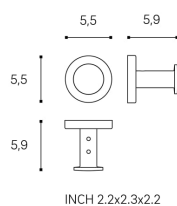

NIARA

Crochet à serviette

DIMENSIONS

Longueur	58 mm
Largeur	61 mm
Hauteur	58 mm

COULEUR ET FINITION

■ 004 Chromé

Poids net / kg : 0,2

DESSINS TECHNIQUES