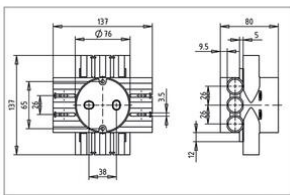

Centraaldozen hol plafond

CH80R Centraaldoos hol plafond Ø 16/19 mm

- Geschikt voor rachelplafonds en metal stud plafonds.
- 45% méér lasruimte dan een traditionele vierkante centraaldoos.
- 12 combi-tuiten 16 en 19 mm.
- Voorzien van conische buisvoer met buisnapper.
- Schroefsluven tussen de buisvoer.
- Schroefnokken voor bodem-montage.
- Klemlijpen: een 3e hand bij rachels 22 mm.
- Geschikt voor kabelinvoer in combinatie met KST (art. nr. AT1062).
- Bijbehorende deksels (art. nr. AT5010 en art. nr. AT5011).

| Artikelnr.: | AT1007 |
|-----------------------------|--------------------|
| EAN: | 8712259324807 |
| Halogeenvrij | Ja |
| Verpakkingshoeveelheid | 50 st. |
| Buis diameter | 16 / 19 mm |
| Ø Gatzaag | 76 mm |
| Buitenmaat | 80 mm |
| Montagewijze | Hol plafond |
| Beschermingsgraad (IP) | IP20 |
| Materiaal | Kunststof |
| Breedte | |
| Lengte | |
| Diameter | 76 mm |
| Kleur | Grijs |
| Uitvoering | Enkel |
| Oppervlaktebescherming | Geen (onbehandeld) |
| Functiebehoud | Geen |
| Uitvoering deksel | Geen |
| Inwendige diepte | 78 mm |
| Beschermingsgraad (NEMA) | - |
| Uitgerust met | Geen |
| Vorm | Rond |
| Geschikt voor kabeldiameter | 8 - 12 mm |
| Buisvergrendeling | Ja |
| Bouwworm | Centraaldoos |
| Aantal invoeren | 12 |
| Winddicht | Nee |
| Voor buisdiameter | 16/19 mm |
| Max. aderdoorsnede | 6 mm ² |
| Achterinvoer | Nee |
| Transparant deksel | Nee |
| Dekselbevestiging | Geschroefd |
| Verzegelbaar | Nee |
| Met afscherming | Nee |
| Voorzien van draaibare ring | Nee |
| Koppelbaar | Nee |
| Voor aantal inbouwsokkels | |