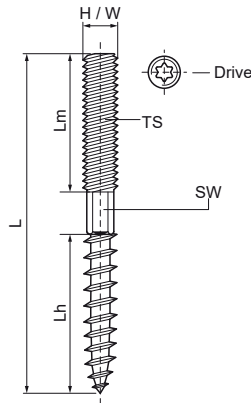

Walraven Houtdraadpen

(K4005)

Bevestiging aan muur of plafond

Voordelen & kenmerken

- Snelle installatie met behulp van een Torx-schroevendraaier
- Met zeskant voor fijninstelling (M8-M12)
- Materiaal: staal
- elektrolytisch verzinkt

| Productnummer | Schroefdraad maat | Totale hoogte | Totale breedte | Totale lengte | Lengte houtdraad | Lengte metrische draad | Aandrijving zeskant | Maat schroevendraaier type |
|-------------------|-------------------|---------------|----------------|---------------|------------------|------------------------|---------------------|----------------------------|
| Referentie letter | TS | H | W | L | Lh | Lm | SW | Drive |
| Eenheid | | mm | mm | mm | mm | mm | | |
| 6263606 | M6 | 6 | 6 | 60 | 30 | 20 | | T15 |
| 6263609 | M6 | 6 | 6 | 90 | 30 | 30 | | T15 |
| 6263805 | M8 | 8 | 8 | 50 | 30 | 16 | | T25 |
| 6263806 | M8 | 8 | 8 | 60 | 30 | 20 | 6 | T25 |
| 6263808 | M8 | 8 | 8 | 80 | 40 | 30 | 6 | T25 |
| 6263810 | M8 | 8 | 8 | 100 | 40 | 40 | 6 | T25 |
| 6263812 | M8 | 8 | 8 | 120 | 48 | 50 | 6 | T25 |
| 6263815 | M8 | 8 | 8 | 150 | 48 | 50 | 6 | T25 |
| 6263816 | M8 | 8 | 8 | 160 | 48 | 50 | 6 | T25 |
| 6263818 | M8 | 8 | 8 | 180 | 48 | 50 | 6 | T25 |
| 6263820 | M8 | 8 | 8 | 200 | 48 | 50 | 6 | T25 |
| 6283006 | M10 | 10 | 10 | 60 | 30 | 15 | 8 | T25 |
| 6283008 | M10 | 10 | 10 | 80 | 40 | 27 | 8 | T25 |
| 6283010 | M10 | 10 | 10 | 100 | 60 | 27 | 8 | T25 |
| 6283011 | M10 | 10 | 10 | 110 | 60 | 37 | 8 | T25 |
| 6283012 | M10 | 10 | 10 | 120 | 60 | 47 | 8 | T25 |
| 6283014 | M10 | 10 | 10 | 140 | 60 | 50 | 8 | T25 |
| 6283018 | M10 | 10 | 10 | 180 | 58 | 50 | 8 | T25 |
| 6283020 | M10 | 10 | 10 | 200 | 58 | 50 | 8 | T25 |
| 6283210 | M12 | 12 | 12 | 100 | 50 | 30 | 10 | T30 |
| 6283212 | M12 | 12 | 12 | 120 | 60 | 43 | 10 | T30 |
| 6283214 | M12 | 12 | 12 | 140 | 60 | 60 | 10 | T30 |