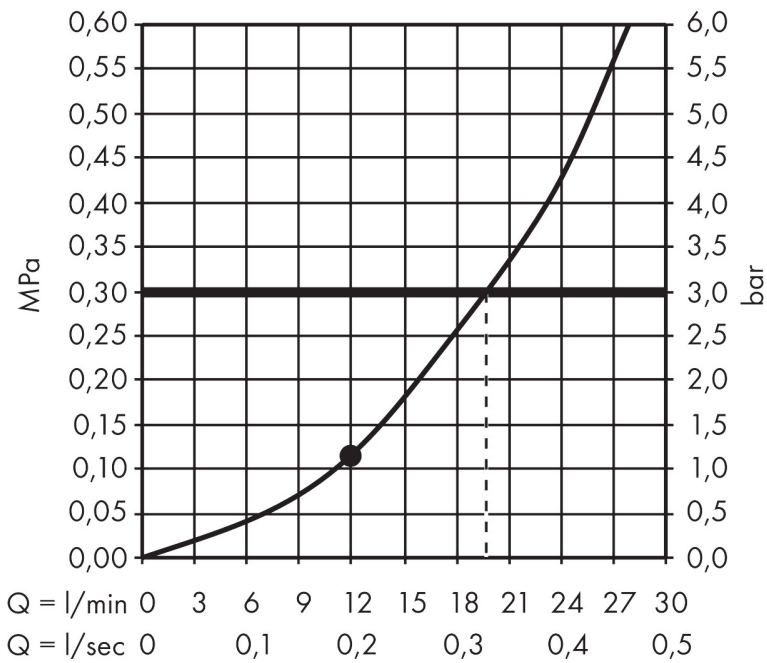

Merk hansgrohe
Artikelnaam **Raindance E** hoofddouche 400/400 1jet
Art.nr. 26252990
Oppervlakte Polished Gold Optic
Netto prijs 1.503,59 EUR

Stroomschema

De verbruikswaarden werden in overeenstemming met de praktijk met de bijbehorende armaturen (thermostaat/mengkraan/inbouwventiel) gemeten.