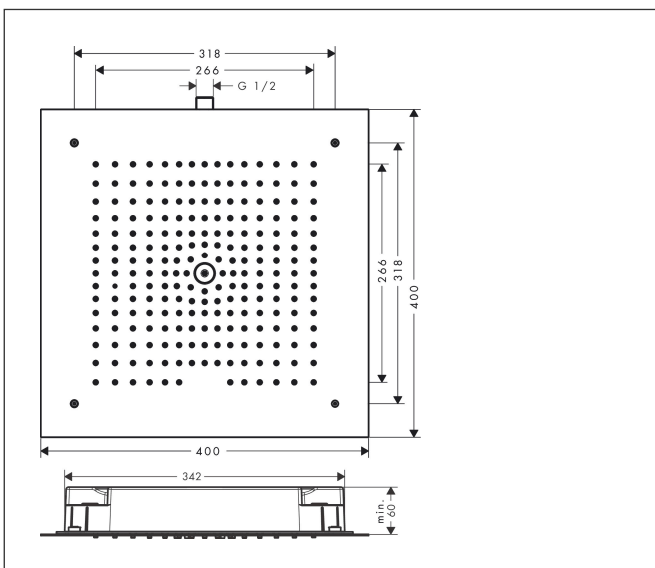

Merk hansgrohe
 Artikelnaam **Raindance E** hoofddouche 400/400 1jet
 Art.nr. 26252990
 Oppervlakte Polished Gold Optic
 Netto prijs 1.503,59 EUR

Product foto

Kenmerken

- diameter straalplaat 400 x 400 mm
- RainAir volle zachte regenstraal
- functie van: 12 l/min
- maximale doorstroomhoeveelheid bij 3 bar: 20 l/min
- afdekplaat van metaal
- straalplaat voor reiniging afneembaar
- aansluiting: inbouwdeel
- niet inbegrepen: inbouwdeel

Maat tekeningen

Technologie

Straalsoorten

Merk hansgrohe
 Artikelnaam **Raindance E** hoofddouche 400/400 1jet
 Art.nr. 26252990
 Oppervlakte Polished Gold Optic
 Netto prijs 1.503,59 EUR

Benodigde onderdelen