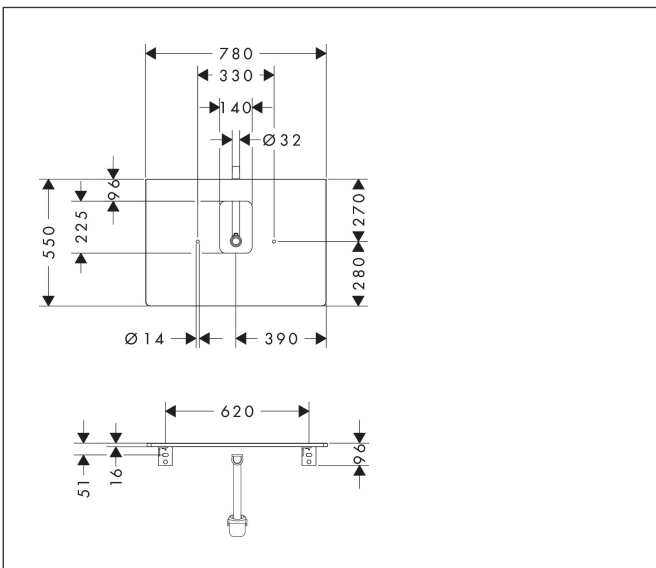

Merk	hansgrohe
Artikelnaam	Xelu Q console 780/550 met uitsparing in het midden voor waskom met kraangat, High Gloss White
Art.nr.	54120230
Oppervlakte	Natural Oak
Netto prijs	282,12 EUR

Product foto

Kenmerken

- bestaat uit: console, ruimtebesparende sifon
- materiaal: 3-laags spaanplaat met hoge dichtheid
- oppervlaktemateriaal: laminaat (HPL)
- MoistureProof: duurzaam materiaal dat lang mooi blijft
- aantal wastafeluitsparingen: 1
- wastafeluitsparing: gecentreerd
- kracht van het materiaal: 16 mm
- 1 ruimtebesparende sifon met waterafdichting 50 mm
- wandmontage
- met bevestigingsmateriaal
- met uitsparing voor wastafel met kraangat
- waskom en badkamermeubel moeten apart besteld worden
- console kan alleen samen met badmeubel voor console worden gemonteerd

Maat tekeningen

Technologie

Certificaat

Merk	hansgrohe
Artikelnaam	Xelu Q console 780/550 met uitsparing in het midden voor waskom met kraangat, High Gloss White
Art.nr.	54120230
Oppervlakte	Natural Oak
Netto prijs	282,12 EUR