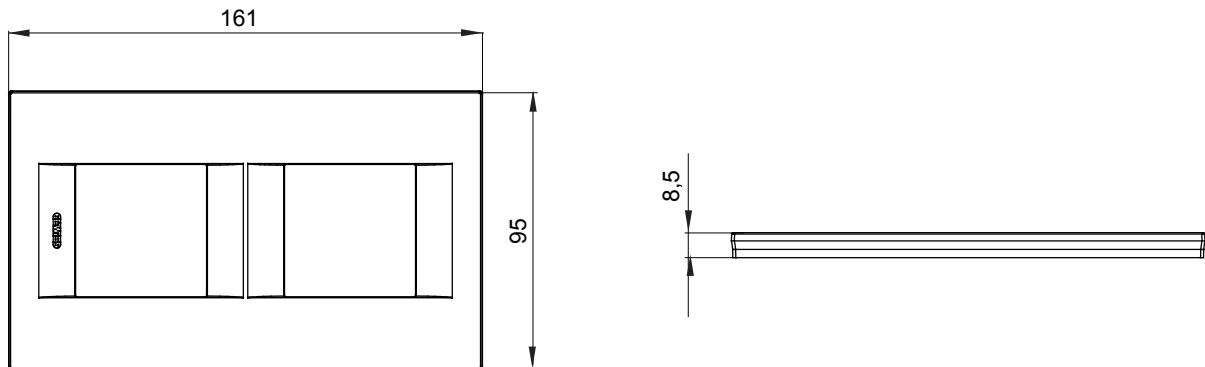

Serie van ChoruSmart huishoudelijke platen, gemaakt in een brede verscheidenheid aan vormen, kleuren, materialen en afwerkingen. Ze omvat vijf verschillende vormen (ONE, GEO, EGO, LUX, ICE en ICE Touch) voor rechthoekige dozen met een capaciteit tot 12 modules en drie verschillende vormen (ONE International, GEO International en LUX International) geschikt voor ronde/vierkante dozen, zowel enkelvoudig als gecombineerd in horizontale en verticale configuraties, met een capaciteit van 2 tot 2+2+2+2 modules. Alle platen van de ChoruSmart huishoudelijke serie gebruiken dezelfde steunen, zonder de behoefte aan aanvullende adapters. De serie omvat ook blanco platen, waterdichte IP55-platen en contourplaten.

Familie	GEO International	Omschrijving	2+2 modules
Type	Verticaal	Kleur	Toscaans rood
Materiaal	Technopolymeer	Afwerking	Dekkende afwerking
Voor ondersteuning codes	GW16821, GW16822, GW16823, GW16821N, GW16822N	Gloedraadtest	650 °C
Thermodruk met kogel	70 °C	Standaard	EN 60669-1
Electrocod	0111		

DIMENSIONAL

TECHNICAL SYMBOLOGY

STANDARDS/APPROVALS