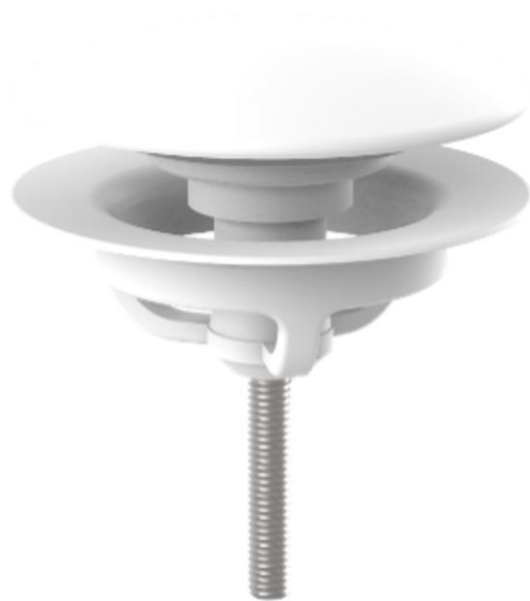

LAUFEN

Sifonafdekking Marbond + witte valve voor
Marbond FS BTs

AFMETINGEN

Lengte	250 mm
Breedte	200 mm
Hoogte	150 mm

Netto gewicht / kg : 0,2